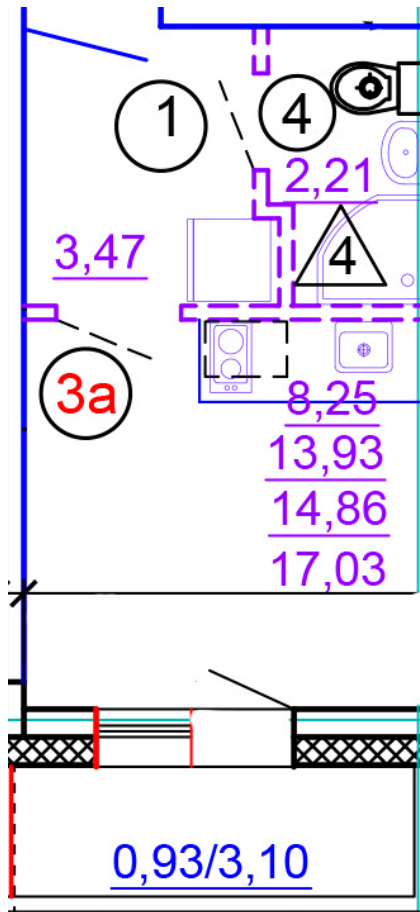

Тверь, ул. Медовая 1Б, поз. 27

8(4822)750-110
www.dsktver.ru

Работаем по предварительной
записи

Площадь:	17.00 м ²
Этаж:	2
Очередь строительства:	27
Номер на площадке:	3
Дата сдачи:	Дом сдан

Для заметок:
