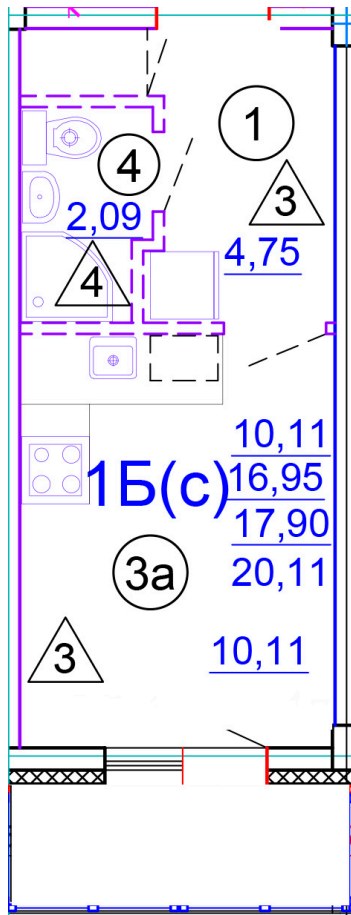

Тверь, ул. Медовая 1Б, поз. 27

8(4822)750-110  
[www.dsktver.ru](http://www.dsktver.ru)

Работаем по предварительной  
записи

Площадь:	20.00 м <sup>2</sup>
Этаж:	2
Очередь строительства:	27
Номер на площадке:	2
Дата сдачи:	Дом сдан