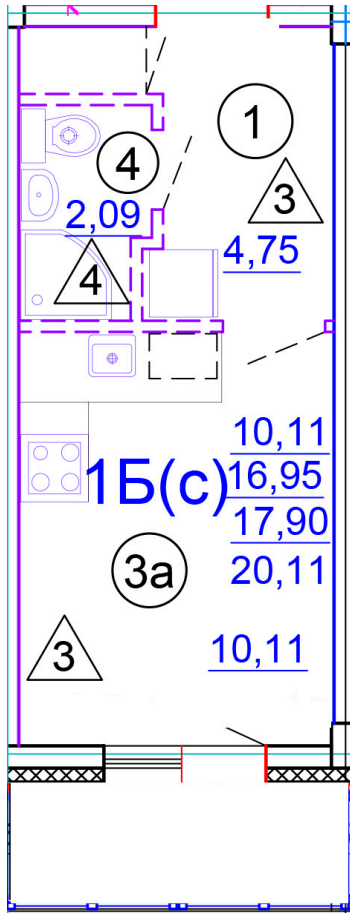

Тверь, ул. Медовая 1Б, поз. 27

8(4822)750-110
www.dsktver.ru

Работаем по предварительной
записи

Площадь:	20.00 м ²
Этаж:	2
Очередь строительства:	27
Номер на площадке:	2
Дата сдачи:	Дом сдан

Для заметок:
