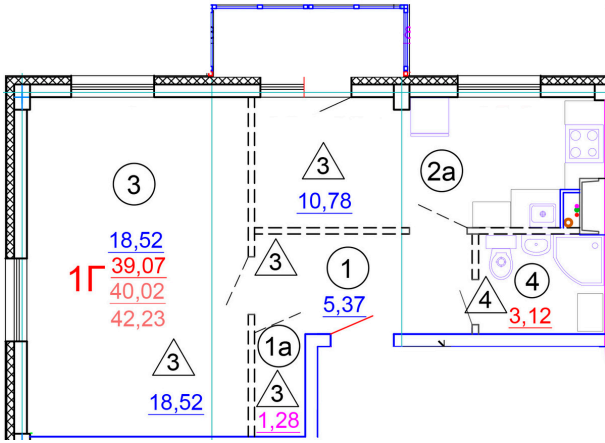

Тверь, ул. Медовая 1Б, поз. 27

8(4822)750-110  
[www.dsktver.ru](http://www.dsktver.ru)

Работаем по предварительной  
записи

Площадь: 42.10 м<sup>2</sup>

Этаж: 1

Очередь строительства: 27

Номер на площадке: 8