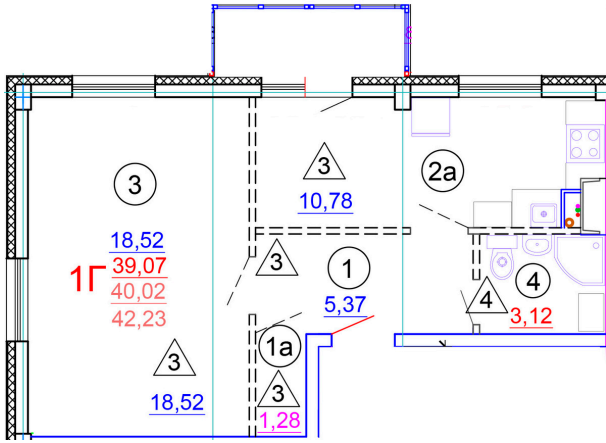

Тверь, ул. Медовая 1Б, поз. 27

8(4822)750-110
www.dsktver.ru

Работаем по предварительной
записи

Площадь: 42.10 м²

Этаж: 1

Очередь строительства: 27

Номер на площадке: 8

Дата сдачи: Дом сдан