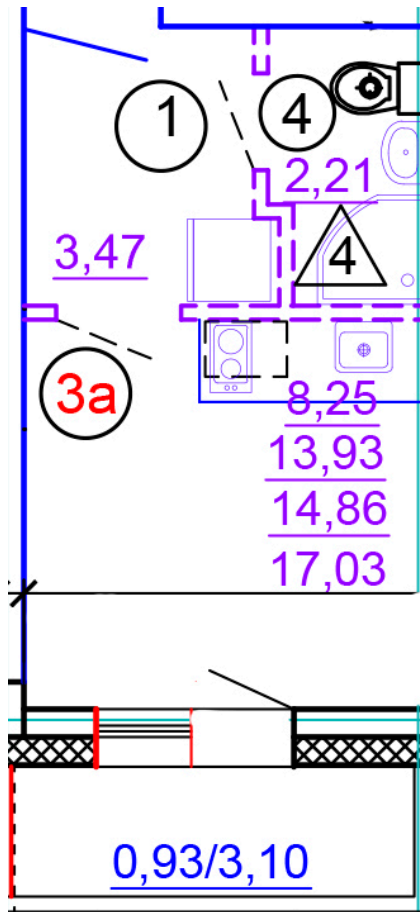

Тверь, ул. Медовая 1Б, поз. 27

8(4822)750-110  
[www.dsktver.ru](http://www.dsktver.ru)

Работаем по предварительной  
записи

Площадь:	17.00 м <sup>2</sup>
Этаж:	1
Очередь строительства:	27
Номер на площадке:	6
Дата сдачи:	Дом сдан