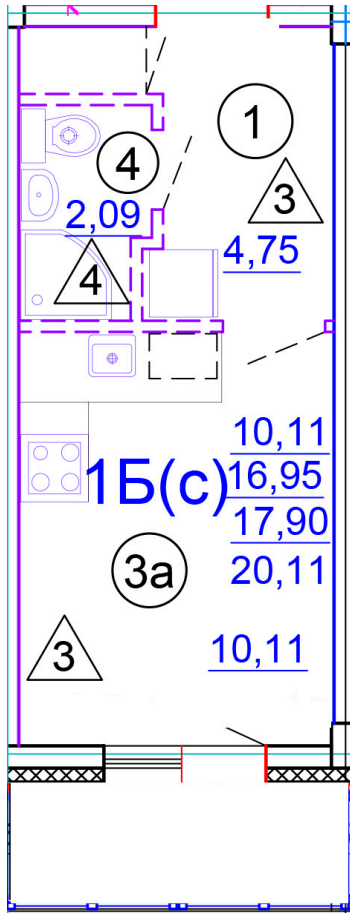

Тверь, ул. Медовая 1Б, поз. 27

8(4822)750-110
www.dsktver.ru

Работаем по предварительной
записи

Площадь:	20.30 м ²
Этаж:	1
Очередь строительства:	27
Номер на площадке:	5
Дата сдачи:	Дом сдан

Для заметок:
