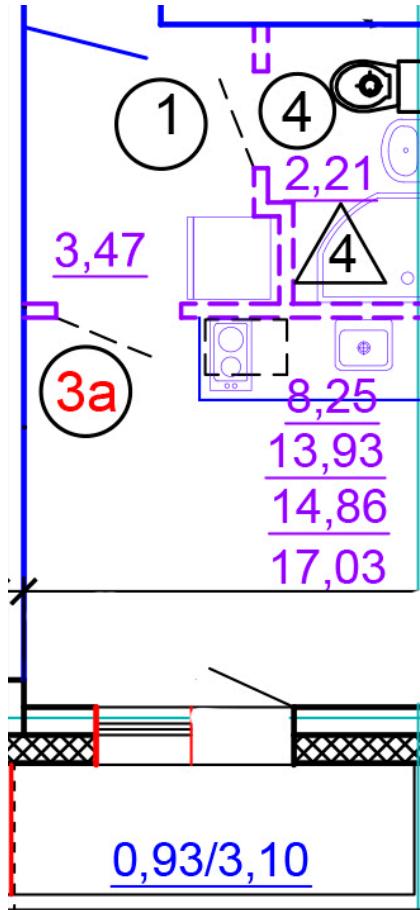

Тверь, ул. Медовая 1Б, поз. 27

8(4822)750-110
www.dsktver.ru

Работаем по предварительной
записи

Площадь:	17.00 м ²
Этаж:	1
Очередь строительства:	27
Номер на площадке:	4
Дата сдачи:	Дом сдан

Для заметок:
