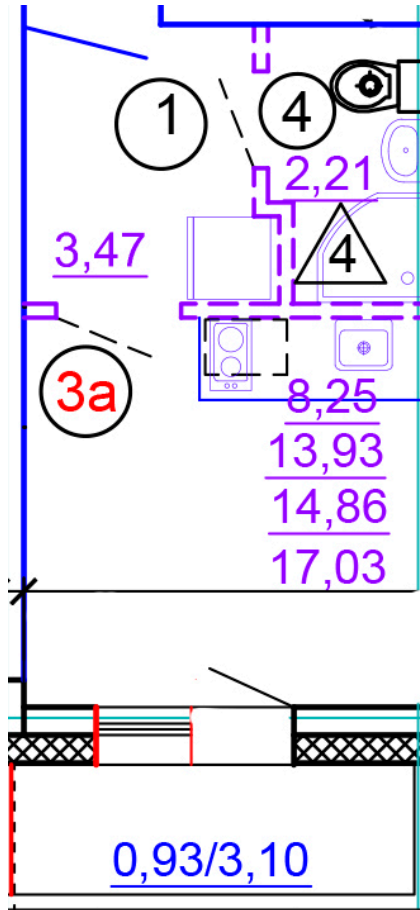

Тверь, ул. Медовая 1Б, поз. 27

8(4822)750-110
www.dsktver.ru

Работаем по предварительной
записи

Площадь:	17.00 м ²
Этаж:	1
Очередь строительства:	27
Номер на площадке:	3
Дата сдачи:	Дом сдан

Для заметок:
