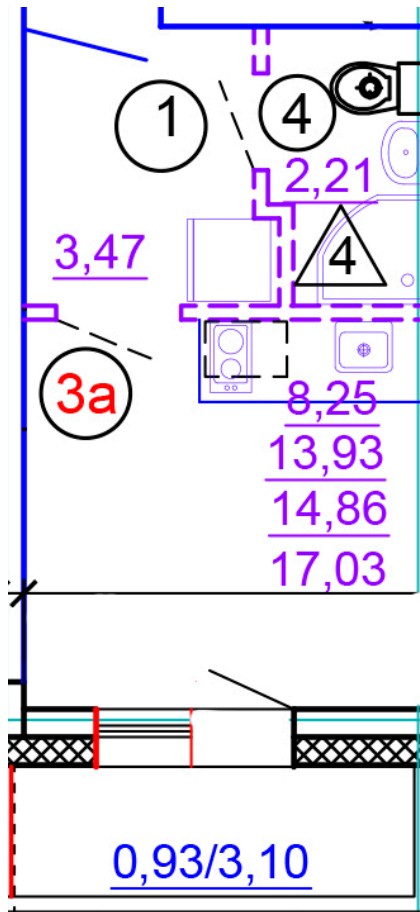

Тверь, ул. Медовая 1Б, поз. 27

8(4822)750-110
www.dsktver.ru

Работаем по предварительной
записи

Площадь:	17.00 м ²
Этаж:	1
Очередь строительства:	27
Номер на площадке:	3
Дата сдачи:	Дом сдан

Для заметок:
