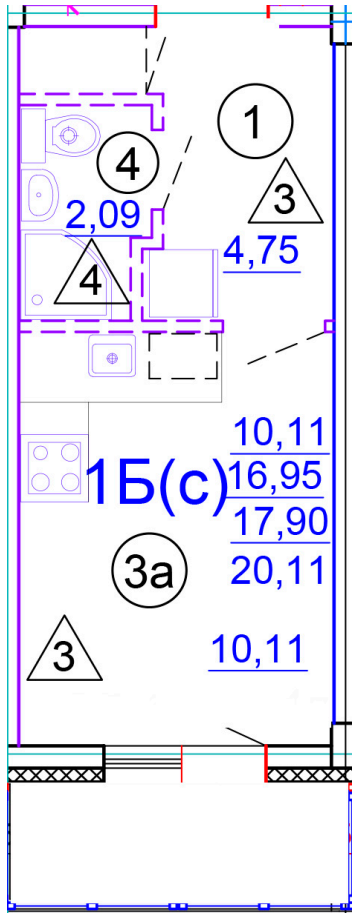

Тверь, ул. Медовая 1Б, поз. 27

8(4822)750-110
www.dsktver.ru

Работаем по предварительной
записи

Площадь:	20.00 м ²
Этаж:	1
Очередь строительства:	27
Номер на площадке:	2
Дата сдачи:	Дом сдан

Для заметок:
