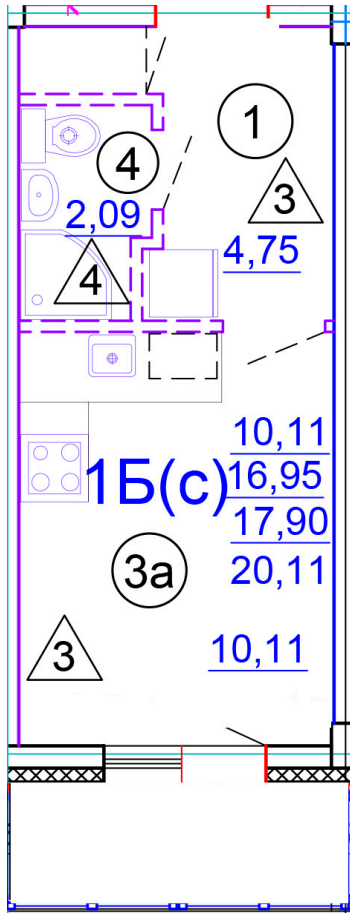

Тверь, ул. Медовая 1Б, поз. 27

8(4822)750-110  
[www.dsktver.ru](http://www.dsktver.ru)

Работаем по предварительной  
записи

Площадь:	20.00 м <sup>2</sup>
Этаж:	1
Очередь строительства:	27
Номер на площадке:	2
Дата сдачи:	Дом сдан