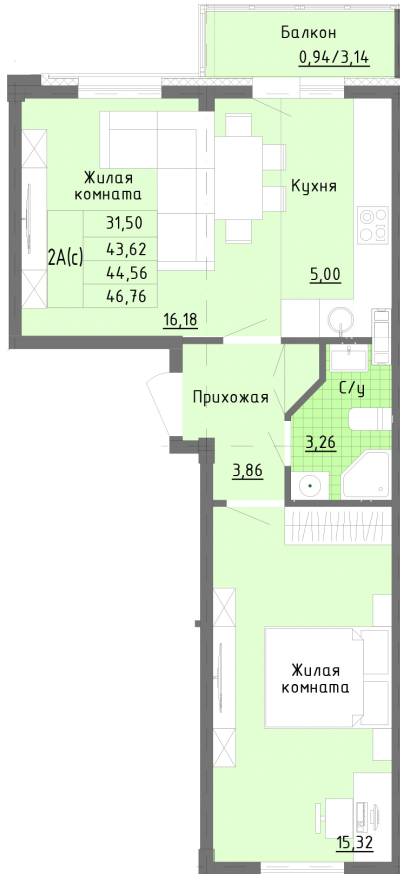

Тверь, ул. Медовая 1Б, поз. 27

8(4822)750-110
www.dsktver.ru

Работаем по предварительной
записи

Площадь: 46.70 м²

Этаж: 1

Очередь строительства: 27

Номер на площадке: 1

Дата сдачи: Дом сдан