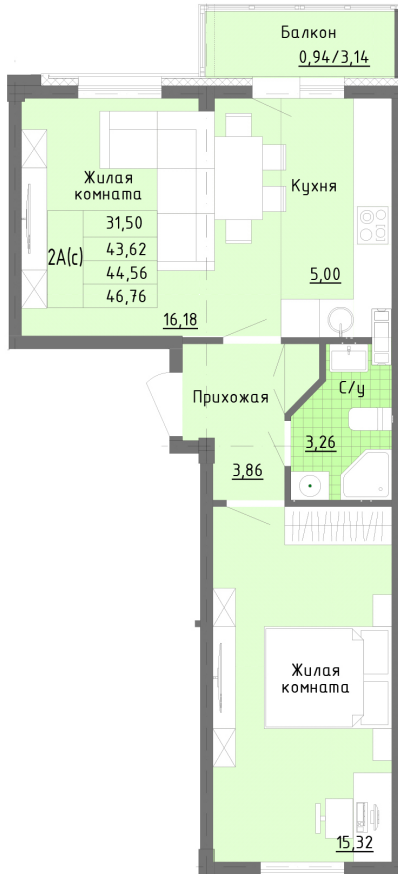

Тверь, ул. Медовая 1Б, поз. 27

8(4822)750-110
www.dsktver.ru

Работаем по предварительной
записи

Площадь: 46.70 м²

Этаж: 1

Очередь строительства: 27

Номер на площадке: 1

Дата сдачи: Дом сдан