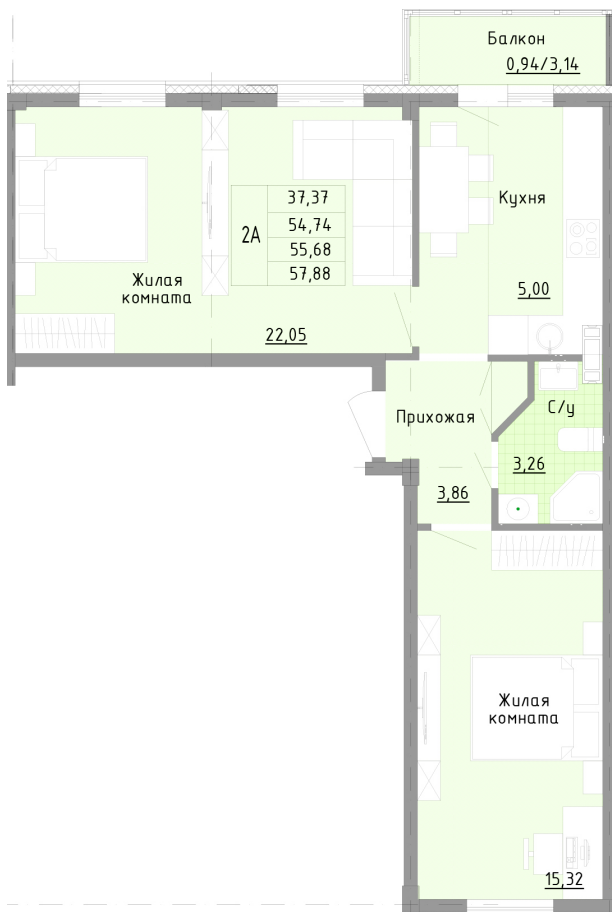

Тверь, ул. Медовая 1Б, поз. 27

8(4822)750-110  
[www.dsktver.ru](http://www.dsktver.ru)

Работаем по предварительной  
записи

Площадь:	57.10 м <sup>2</sup>
Этаж:	4
Очередь строительства:	27
Номер на площадке:	8
Дата сдачи:	Дом сдан