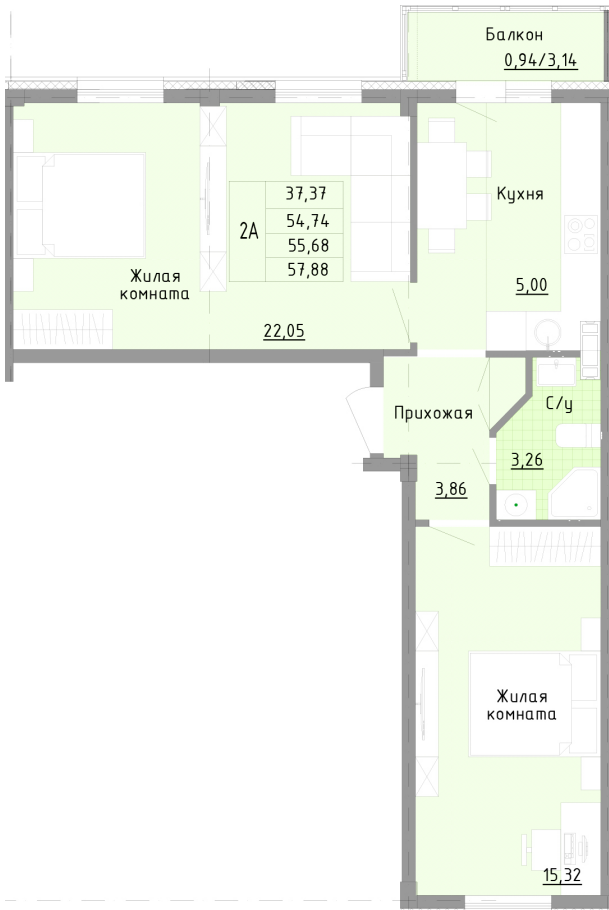

Тверь, ул. Медовая 1Б, поз. 27

8(4822)750-110
www.dsktver.ru

Работаем по предварительной
записи

Площадь: 57.10 м²

Этаж: 4

Очередь строительства: 27

Номер на площадке: 8

Дата сдачи: Дом сдан