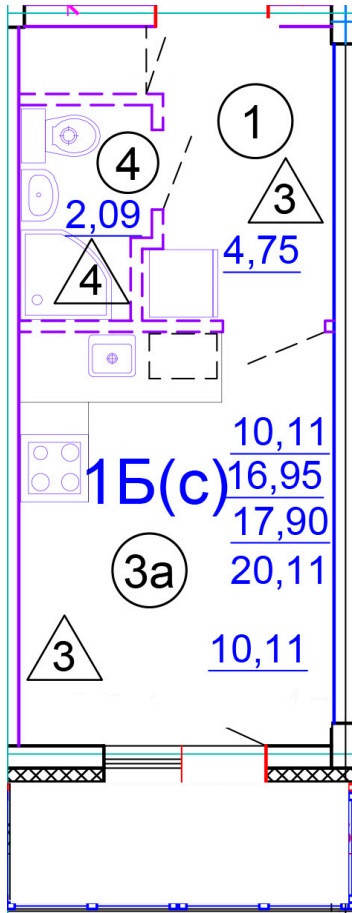

Тверь, ул. Медовая 1Б, поз. 27

8(4822)750-110
www.dsktver.ru

Работаем по предварительной
записи

Площадь:	20.00 м ²
Этаж:	4
Очередь строительства:	27
Номер на площадке:	7
Дата сдачи:	Дом сдан

Для заметок:
