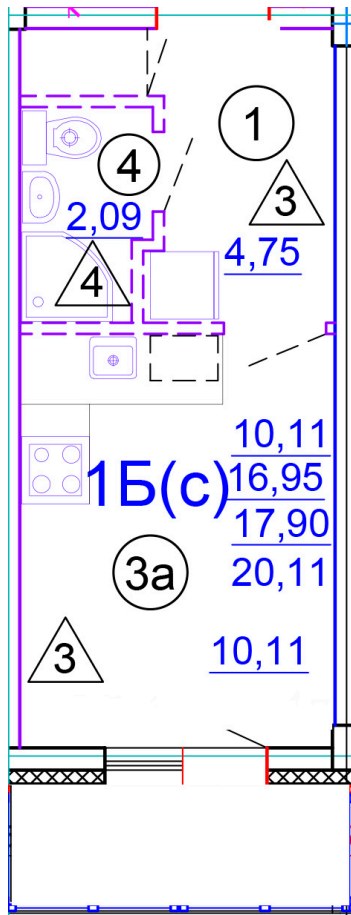

Тверь, ул. Медовая 1Б, поз. 27

8(4822)750-110
www.dsktver.ru

Работаем по предварительной
записи

Площадь:	20.00 м ²
Этаж:	4
Очередь строительства:	27
Номер на площадке:	7
Дата сдачи:	Дом сдан

Для заметок:
