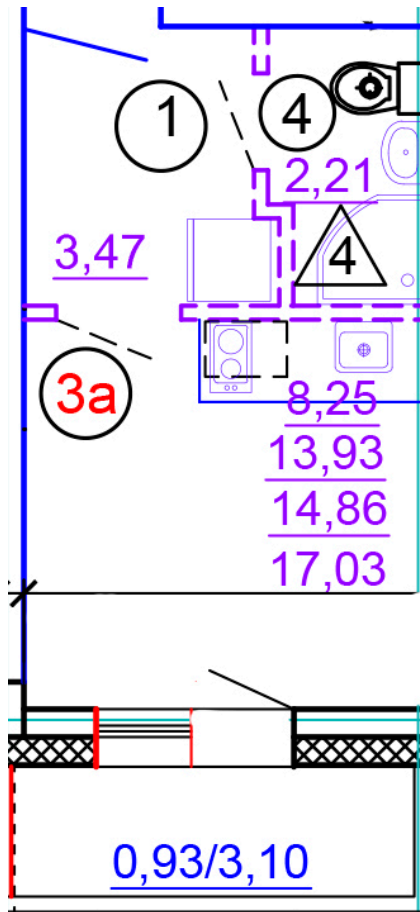

Тверь, ул. Медовая 1Б, поз. 27

8(4822)750-110
www.dsktver.ru

Работаем по предварительной
записи

Площадь:	17.00 м ²
Этаж:	4
Очередь строительства:	27
Номер на площадке:	6
Дата сдачи:	Дом сдан

Для заметок:
