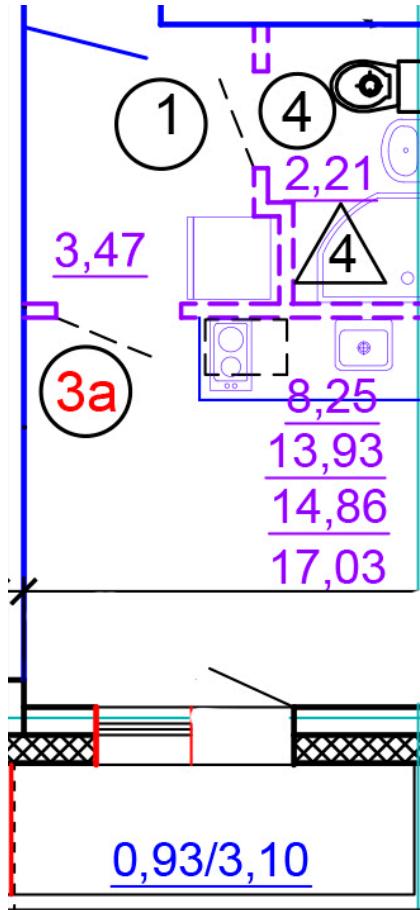

Тверь, ул. Медовая 1Б, поз. 27

8(4822)750-110
www.dsktver.ru

Работаем по предварительной
записи

Площадь:	17.00 м ²
Этаж:	4
Очередь строительства:	27
Номер на площадке:	5
Дата сдачи:	Дом сдан

Для заметок:
