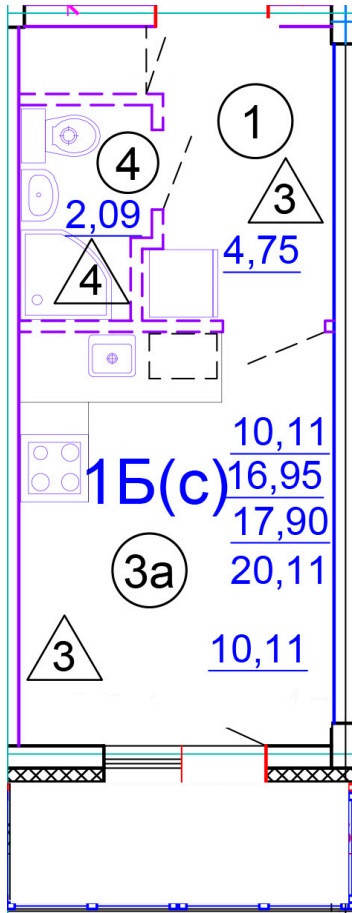

Тверь, ул. Медовая 1Б, поз. 27

8(4822)750-110
www.dsktver.ru

Работаем по предварительной
записи

Площадь:	20.30 м ²
Этаж:	4
Очередь строительства:	27
Номер на площадке:	4
Дата сдачи:	Дом сдан

Для заметок:
