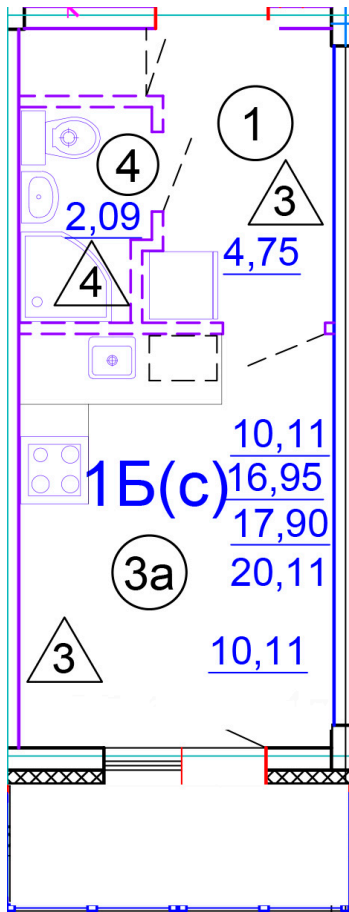

Тверь, ул. Медовая 1Б, поз. 27

8(4822)750-110
www.dsktver.ru

Работаем по предварительной
записи

| | |
|------------------------|----------------------|
| Площадь: | 20.30 м ² |
| Этаж: | 4 |
| Очередь строительства: | 27 |
| Номер на площадке: | 4 |
| Дата сдачи: | Дом сдан |