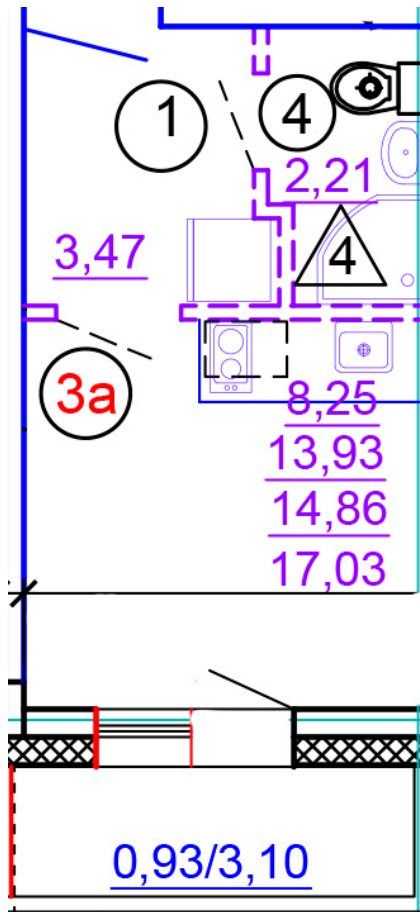

Тверь, ул. Медовая 1Б, поз. 27

8(4822)750-110
www.dsktver.ru

Работаем по предварительной
записи

Площадь:	17.00 м ²
Этаж:	4
Очередь строительства:	27
Номер на площадке:	3
Дата сдачи:	Дом сдан

Для заметок:
