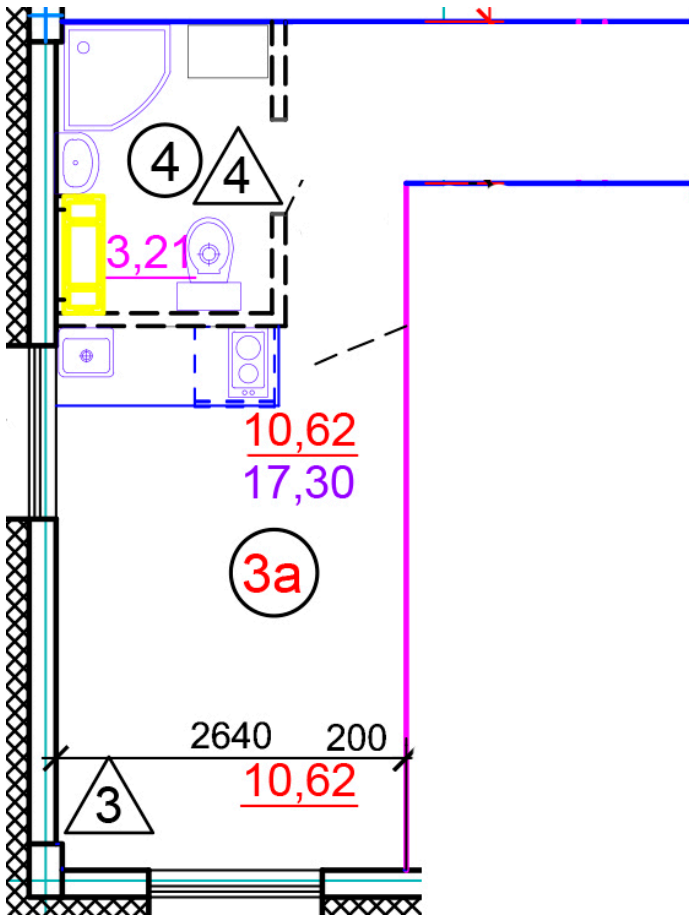

Тверь, ул. Медовая 1Б, поз. 27

8(4822)750-110
www.dsktver.ru

Работаем по предварительной
записи

Площадь:	17.30 м ²
Этаж:	4
Очередь строительства:	27
Номер на площадке:	2
Дата сдачи:	Дом сдан

Для заметок:
