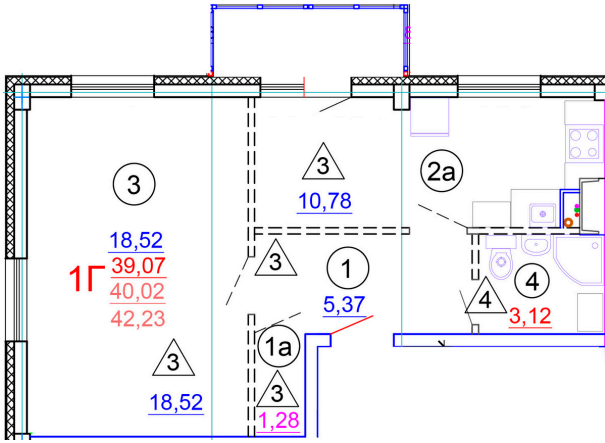

Тверь, ул. Медовая 1Б, поз. 27

8(4822)750-110  
[www.dsktver.ru](http://www.dsktver.ru)

Работаем по предварительной  
записи

Площадь: 42.10 м<sup>2</sup>

Этаж: 4

Очередь строительства: 27

Номер на площадке: 1