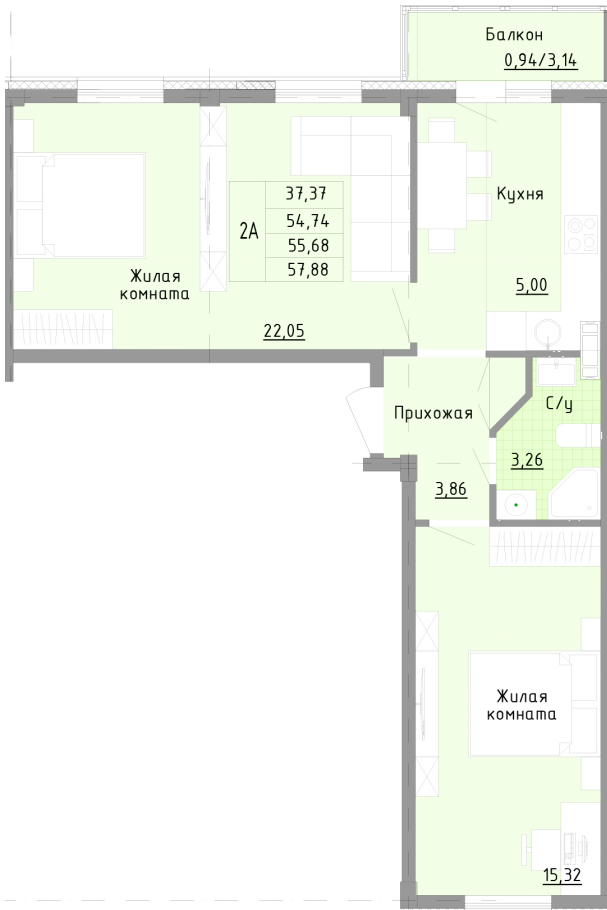

Тверь, ул. Медовая 1Б, поз. 27

8(4822)750-110
www.dsktver.ru

Работаем по предварительной
записи

Площадь: 57.10 м²

Этаж: 3

Очередь строительства: 27

Номер на площадке: 8

Дата сдачи: Дом сдан