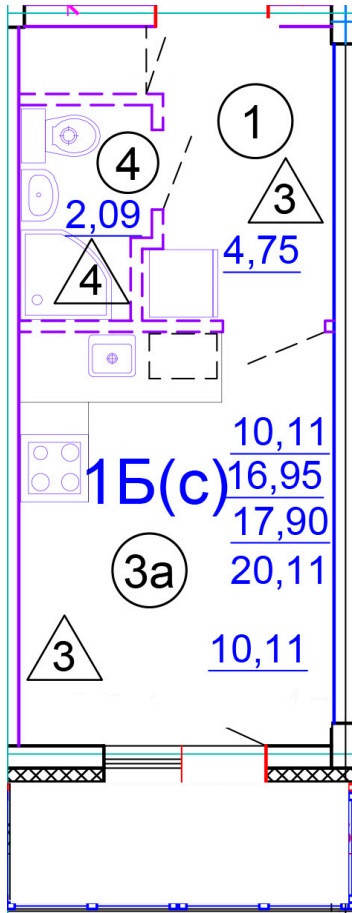

Тверь, ул. Медовая 1Б, поз. 27

8(4822)750-110
www.dsktver.ru

Работаем по предварительной
записи

| | |
|------------------------|----------------------|
| Площадь: | 20.00 м ² |
| Этаж: | 3 |
| Очередь строительства: | 27 |
| Номер на площадке: | 7 |
| Дата сдачи: | Дом сдан |