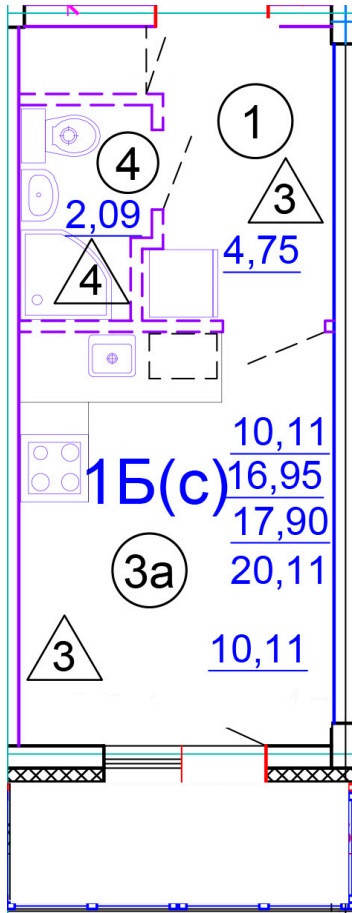

Тверь, ул. Медовая 1Б, поз. 27

8(4822)750-110
www.dsktver.ru

Работаем по предварительной
записи

Площадь:	20.00 м ²
Этаж:	3
Очередь строительства:	27
Номер на площадке:	7
Дата сдачи:	Дом сдан

Для заметок:
