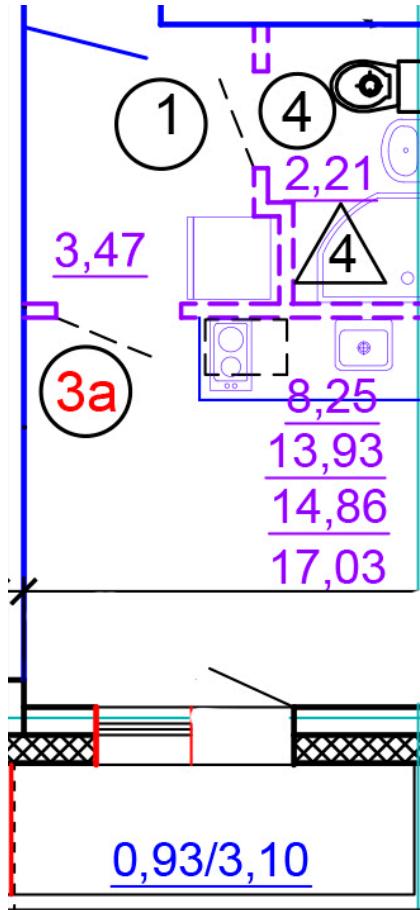

Тверь, ул. Медовая 1Б, поз. 27

8(4822)750-110  
[www.dsktver.ru](http://www.dsktver.ru)

Работаем по предварительной  
записи

Площадь:	17,00 м <sup>2</sup>
Этаж:	3
Очередь строительства:	27
Номер на площадке:	6
Дата сдачи:	Дом сдан