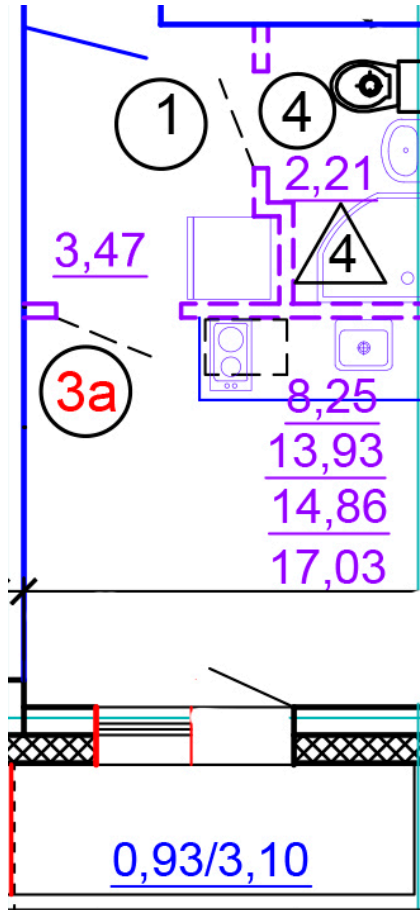

Тверь, ул. Медовая 1Б, поз. 27

8(4822)750-110  
[www.dsktver.ru](http://www.dsktver.ru)

Работаем по предварительной  
записи

Площадь:	17.00 м <sup>2</sup>
Этаж:	3
Очередь строительства:	27
Номер на площадке:	6
Дата сдачи:	Дом сдан