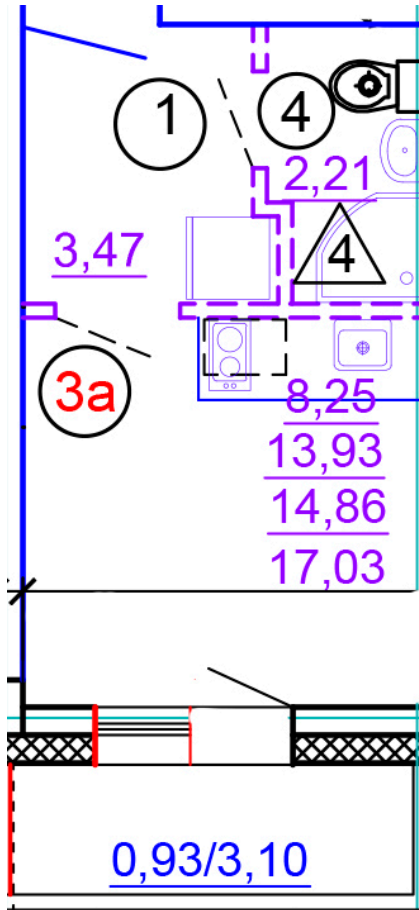

Тверь, ул. Медовая 1Б, поз. 27

8(4822)750-110
www.dsktver.ru

Работаем по предварительной
записи

Площадь:	17.00 м ²
Этаж:	3
Очередь строительства:	27
Номер на площадке:	5
Дата сдачи:	Дом сдан

Для заметок:
