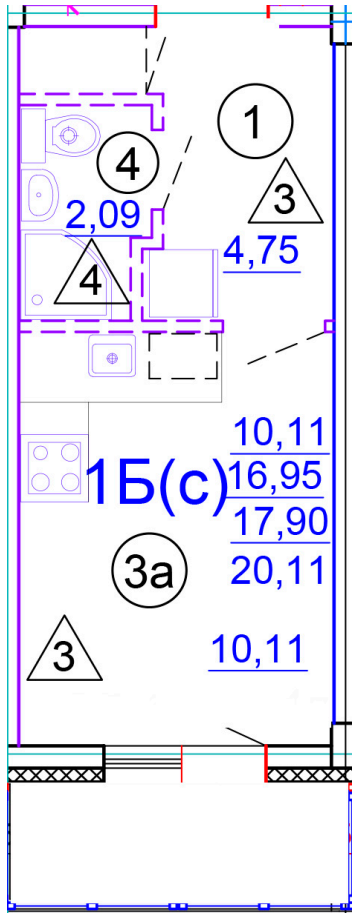

Тверь, ул. Медовая 1Б, поз. 27

8(4822)750-110
www.dsktver.ru

Работаем по предварительной
записи

Площадь:	20.30 м ²
Этаж:	3
Очередь строительства:	27
Номер на площадке:	4
Дата сдачи:	Дом сдан

Для заметок:
