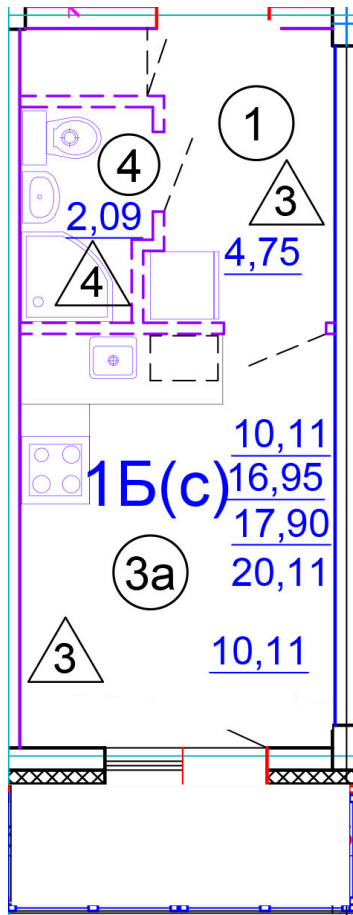

Тверь, ул. Медовая 1Б, поз. 27

8(4822)750-110
www.dsktver.ru

Работаем по предварительной
записи

Площадь:	20.30 м ²
Этаж:	3
Очередь строительства:	27
Номер на площадке:	4
Дата сдачи:	Дом сдан

Для заметок:
