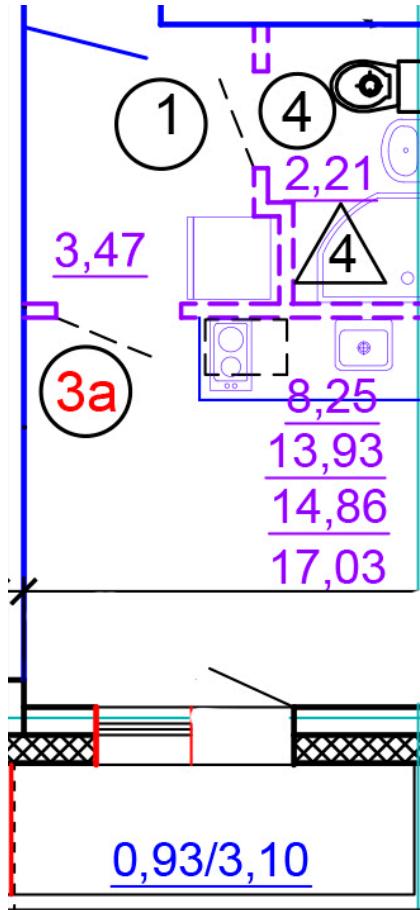

Тверь, ул. Медовая 1Б, поз. 27

8(4822)750-110
www.dsktver.ru

Работаем по предварительной
записи

| | |
|------------------------|----------------------|
| Площадь: | 17.00 м ² |
| Этаж: | 3 |
| Очередь строительства: | 27 |
| Номер на площадке: | 3 |
| Дата сдачи: | Дом сдан |