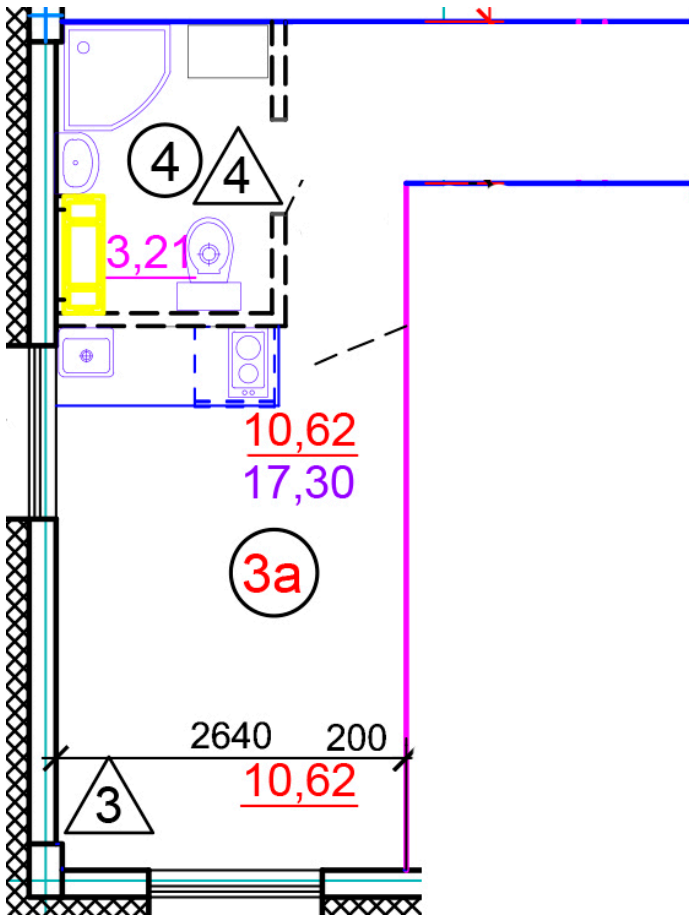

Тверь, ул. Медовая 1Б, поз. 27

8(4822)750-110
www.dsktver.ru

Работаем по предварительной
записи

Площадь:	17.30 м ²
Этаж:	3
Очередь строительства:	27
Номер на площадке:	2
Дата сдачи:	Дом сдан

Для заметок:
