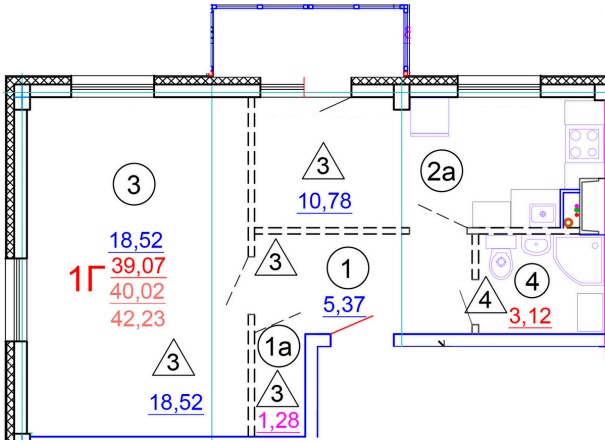

Тверь, ул. Медовая 1Б, поз. 27

8(4822)750-110
www.dsktver.ru

Работаем по предварительной
записи

Площадь:	42.10 м ²
Этаж:	3
Очередь строительства:	27
Номер на площадке:	1
Дата сдачи:	Дом сдан

Для заметок:
