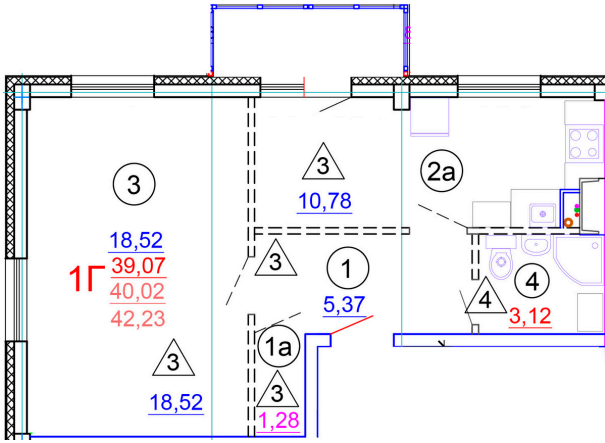

Тверь, ул. Медовая 1Б, поз. 27

8(4822)750-110
www.dsktver.ru

Работаем по предварительной
записи

Площадь: 42.10 м²

Этаж: 3

Очередь строительства: 27

Номер на площадке: 1

Дата сдачи: Дом сдан