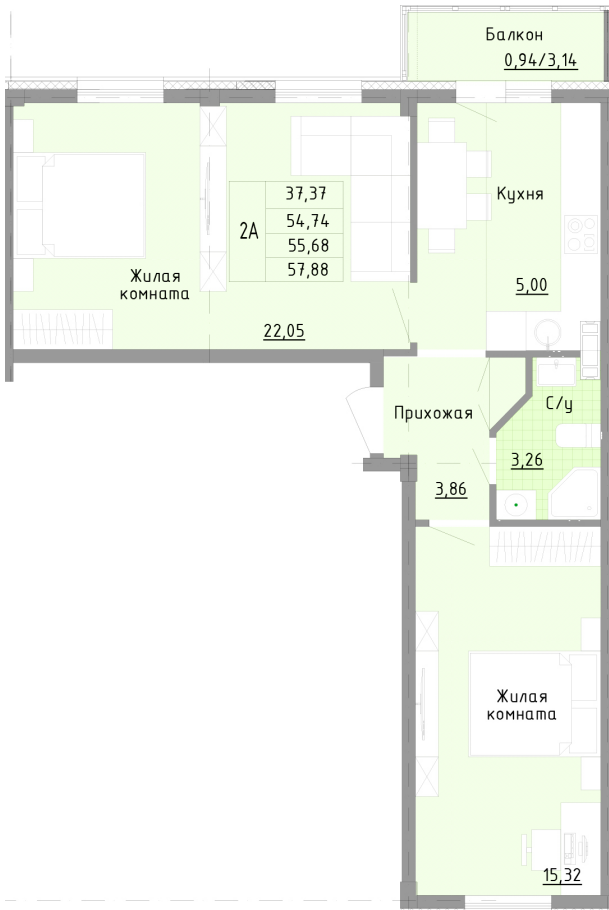

Тверь, ул. Медовая 1Б, поз. 27

8(4822)750-110  
[www.dsktver.ru](http://www.dsktver.ru)

Работаем по предварительной  
записи

Площадь: 57.10 м<sup>2</sup>

Этаж: 2

Очередь строительства: 27

Номер на площадке: 8