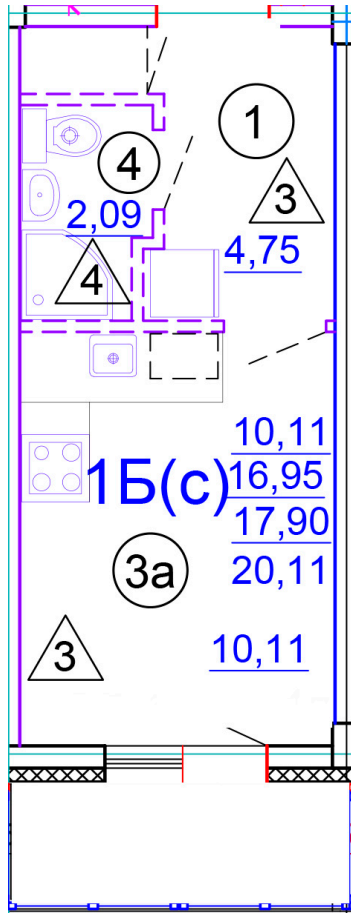

Тверь, ул. Медовая 1Б, поз. 27

8(4822)750-110
www.dsktver.ru

Работаем по предварительной
записи

Площадь:	20.00 м ²
Этаж:	2
Очередь строительства:	27
Номер на площадке:	7
Дата сдачи:	Дом сдан

Для заметок:
