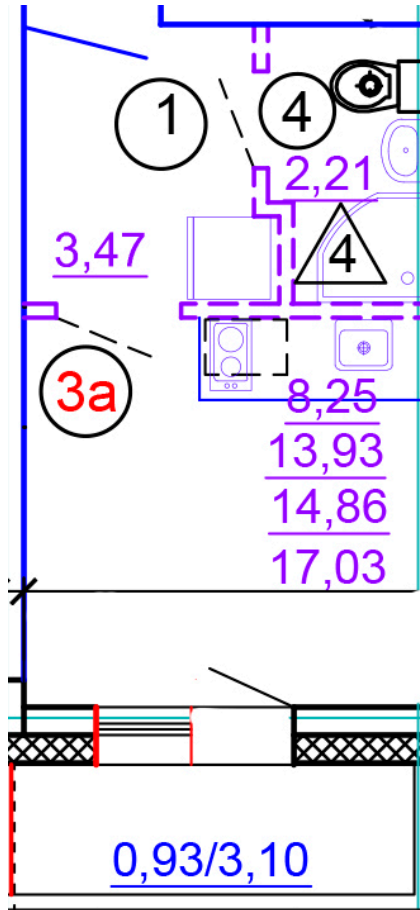

Тверь, ул. Медовая 1Б, поз. 27

8(4822)750-110
www.dsktver.ru

Работаем по предварительной
записи

Площадь:	17.00 м ²
Этаж:	2
Очередь строительства:	27
Номер на площадке:	6
Дата сдачи:	Дом сдан

Для заметок:
