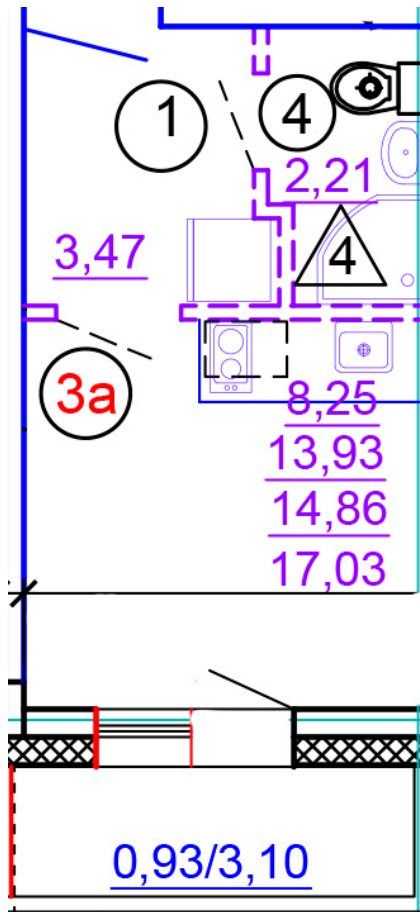

Тверь, ул. Медовая 1Б, поз. 27

8(4822)750-110
www.dsktver.ru

Работаем по предварительной
записи

Площадь:	17.00 м ²
Этаж:	2
Очередь строительства:	27
Номер на площадке:	5
Дата сдачи:	Дом сдан

Для заметок:
