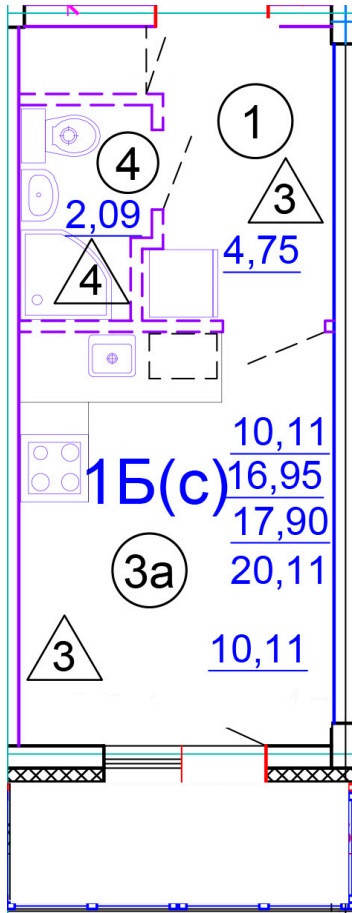

Тверь, ул. Медовая 1Б, поз. 27

8(4822)750-110
www.dsktver.ru

Работаем по предварительной
записи

| | |
|------------------------|----------------------|
| Площадь: | 20.30 м ² |
| Этаж: | 2 |
| Очередь строительства: | 27 |
| Номер на площадке: | 4 |
| Дата сдачи: | Дом сдан |