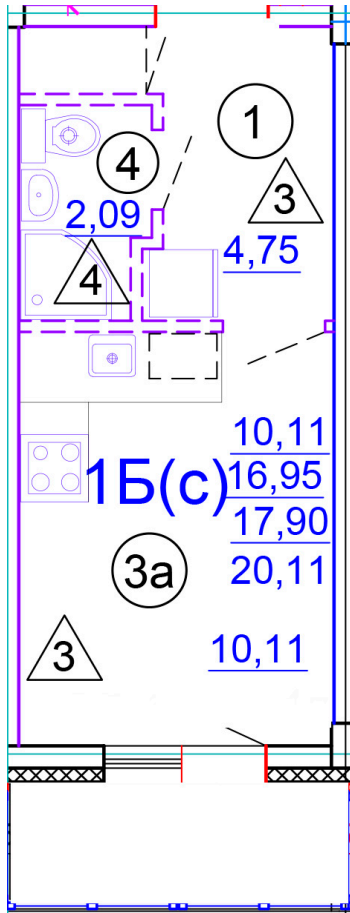

Тверь, ул. Медовая 1Б, поз. 27

8(4822)750-110
www.dsktver.ru

Работаем по предварительной
записи

Площадь:	20.30 м ²
Этаж:	2
Очередь строительства:	27
Номер на площадке:	4
Дата сдачи:	Дом сдан

Для заметок:
