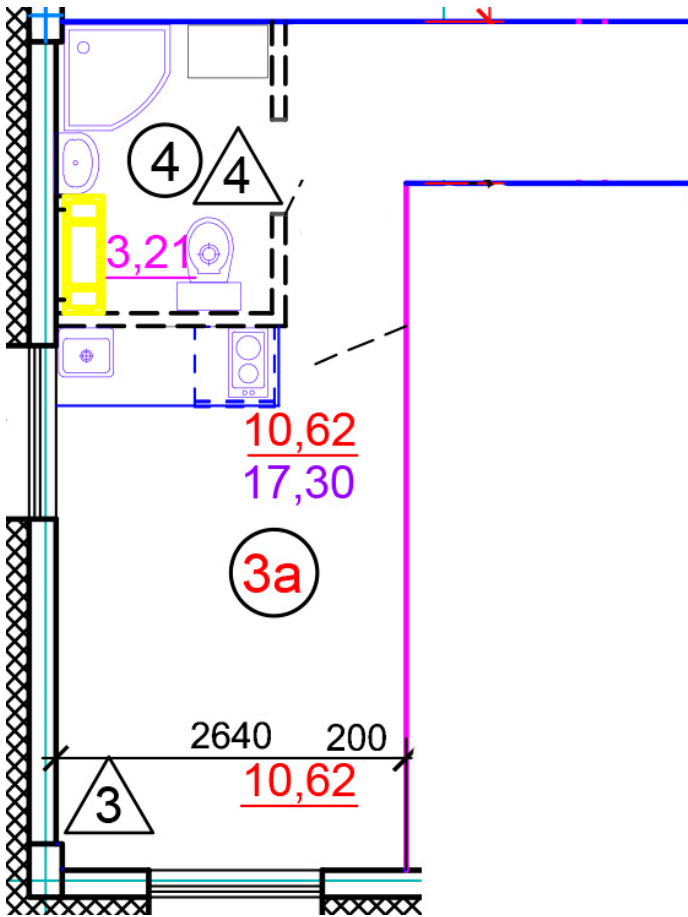

Тверь, ул. Медовая 1Б, поз. 27

8(4822)750-110
www.dsktver.ru

Работаем по предварительной
записи

Площадь:	17.30 м ²
Этаж:	2
Очередь строительства:	27
Номер на площадке:	2
Дата сдачи:	Дом сдан

Для заметок:
