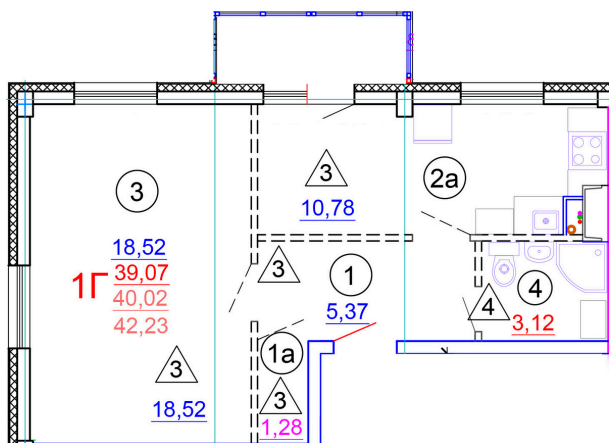

Тверь, ул. Медовая 1Б, поз. 27

8(4822)750-110
www.dsktver.ru

Работаем по предварительной
записи

Площадь: 42.10 м²

Этаж: 2

Очередь строительства: 27

Номер на площадке: 1

Дата сдачи: Дом сдан