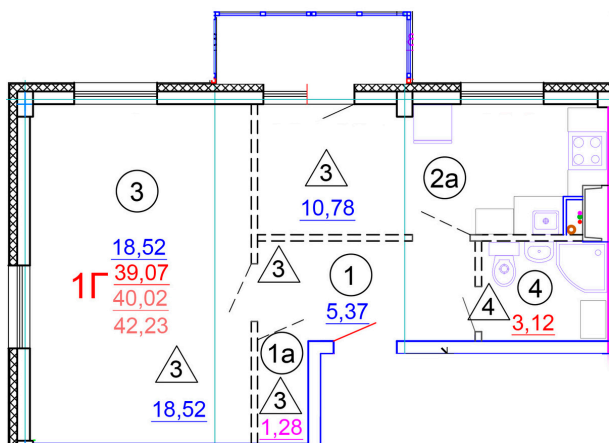

Тверь, ул. Медовая 1Б, поз. 27

8(4822)750-110
www.dsktver.ru

Работаем по предварительной
записи

Площадь:	42.10 м ²
Этаж:	2
Очередь строительства:	27
Номер на площадке:	1
Дата сдачи:	Дом сдан

Для заметок:
