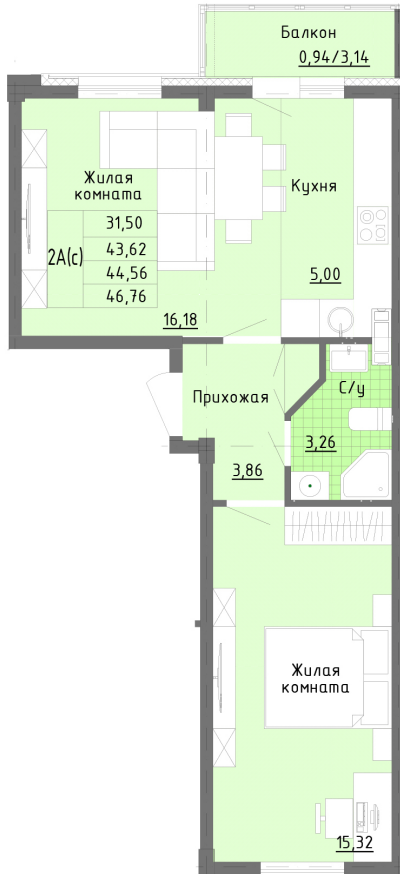

Тверь, ул. Медовая 1Б, поз. 27

8(4822)750-110
www.dsktver.ru

Работаем по предварительной
записи

Площадь: 46.70 м²

Этаж: 1

Очередь строительства: 27

Номер на площадке: 8

Дата сдачи: Дом сдан