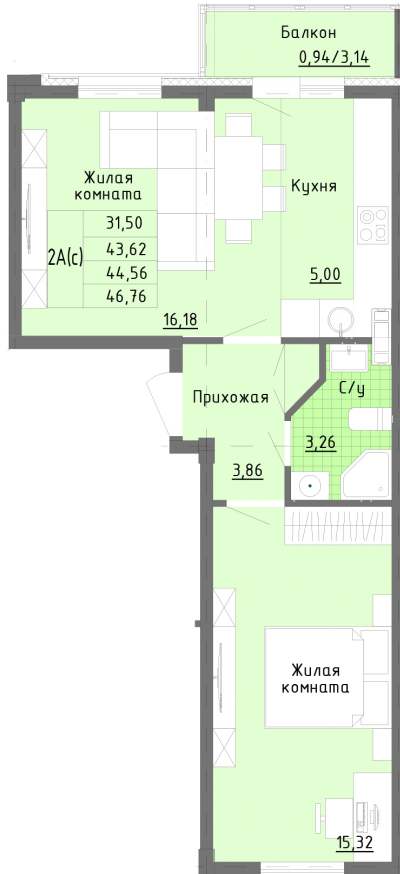

Тверь, ул. Медовая 1Б, поз. 27

8(4822)750-110  
[www.dsktver.ru](http://www.dsktver.ru)

Работаем по предварительной  
записи

Площадь: 46.70 м<sup>2</sup>

Этаж: 1

Очередь строительства: 27

Номер на площадке: 8