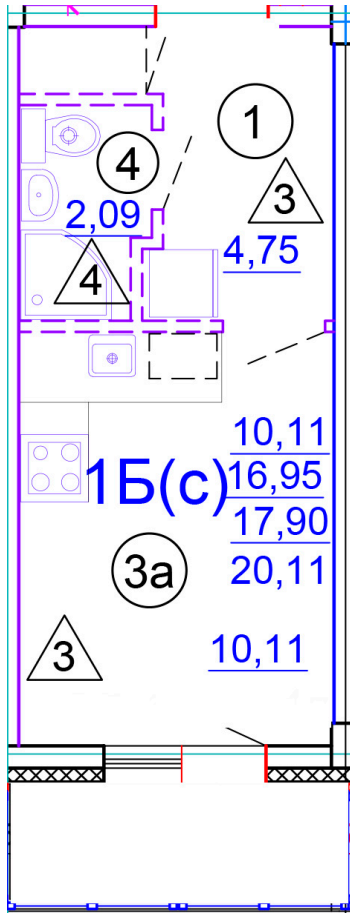

Тверь, ул. Медовая 1Б, поз. 27

8(4822)750-110
www.dsktver.ru

Работаем по предварительной
записи

Площадь:	20.00 м ²
Этаж:	1
Очередь строительства:	27
Номер на площадке:	7
Дата сдачи:	Дом сдан

Для заметок:
