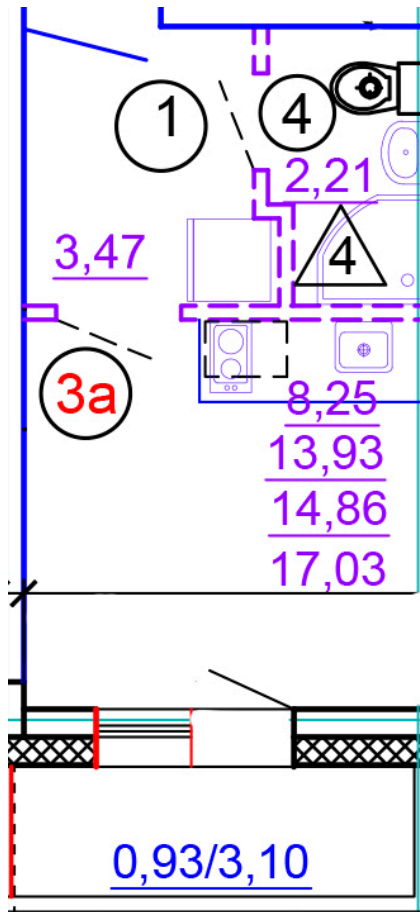

Тверь, ул. Медовая 1Б, поз. 27

8(4822)750-110
www.dsktver.ru

Работаем по предварительной
записи

Площадь:	17.00 м ²
Этаж:	1
Очередь строительства:	27
Номер на площадке:	6
Дата сдачи:	Дом сдан

Для заметок:
