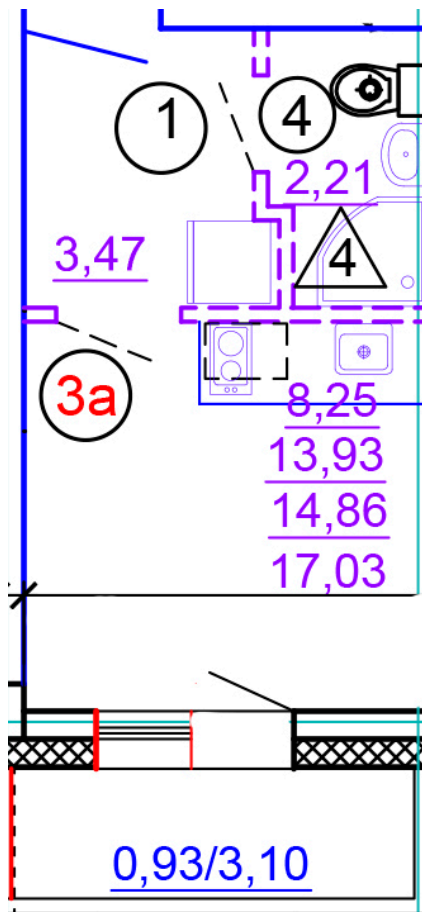

Тверь, ул. Медовая 1Б, поз. 27

8(4822)750-110
www.dsktver.ru

Работаем по предварительной
записи

Площадь:	17,00 м ²
Этаж:	1
Очередь строительства:	27
Номер на площадке:	6
Дата сдачи:	Дом сдан

Для заметок:
