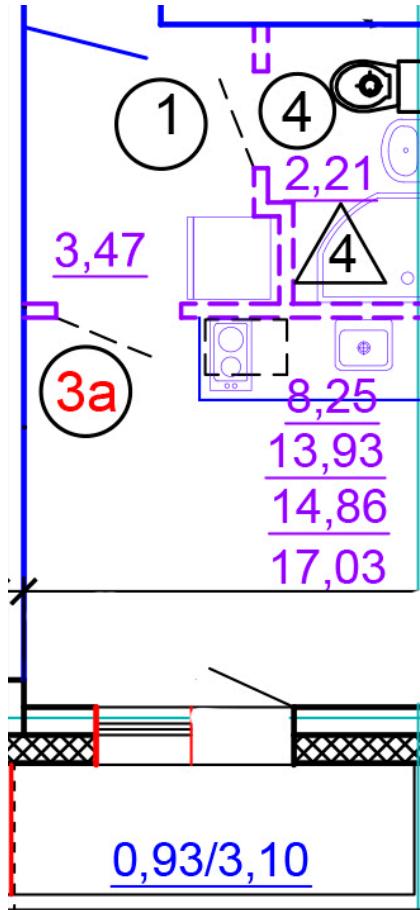

Тверь, ул. Медовая 1Б, поз. 27

8(4822)750-110
www.dsktver.ru

Работаем по предварительной
записи

Площадь:	17.00 м ²
Этаж:	1
Очередь строительства:	27
Номер на площадке:	5
Дата сдачи:	Дом сдан

Для заметок:
