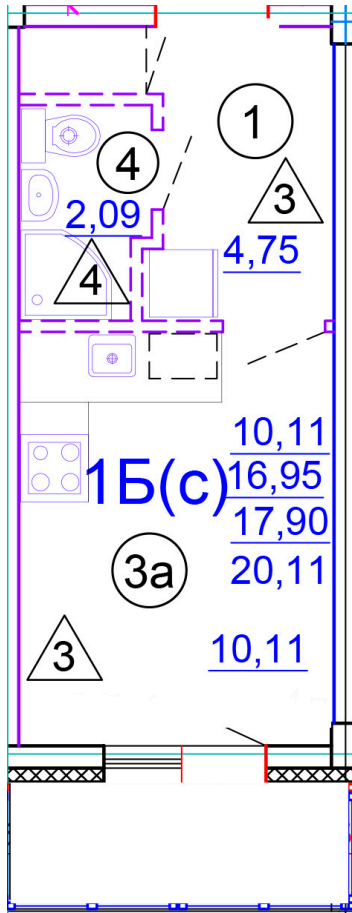

Тверь, ул. Медовая 1Б, поз. 27

8(4822)750-110
www.dsktver.ru

Работаем по предварительной
записи

Площадь:	20.30 м ²
Этаж:	1
Очередь строительства:	27
Номер на площадке:	4
Дата сдачи:	Дом сдан

Для заметок:
