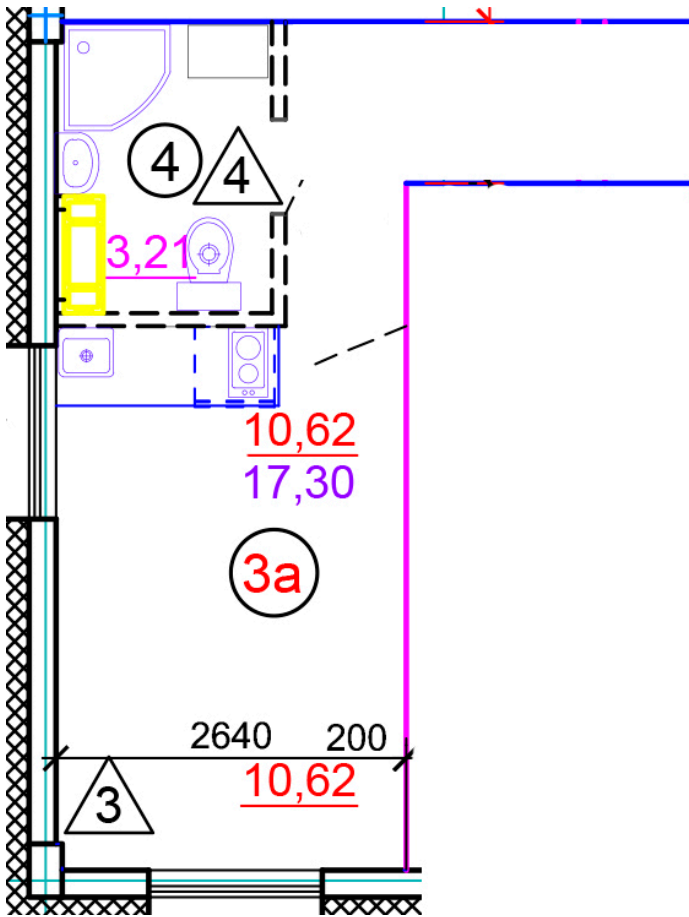

Тверь, ул. Медовая 1Б, поз. 27

8(4822)750-110  
[www.dsktver.ru](http://www.dsktver.ru)

Работаем по предварительной  
записи

Площадь:	17.30 м <sup>2</sup>
Этаж:	1
Очередь строительства:	27
Номер на площадке:	2
Дата сдачи:	Дом сдан