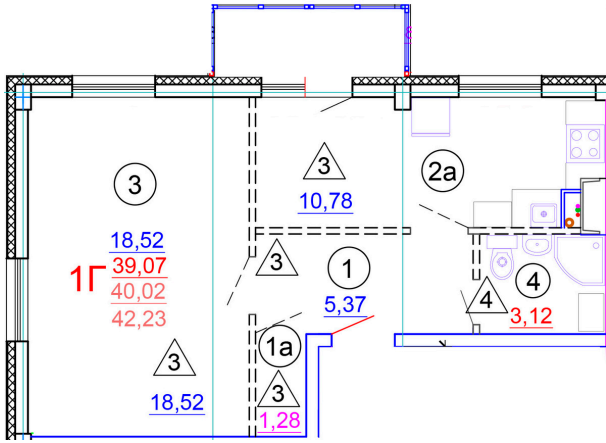

Тверь, ул. Медовая 1Б, поз. 27

8(4822)750-110  
[www.dsktver.ru](http://www.dsktver.ru)

Работаем по предварительной  
записи

Площадь: 42.10 м<sup>2</sup>

Этаж: 1

Очередь строительства: 27

Номер на площадке: 1