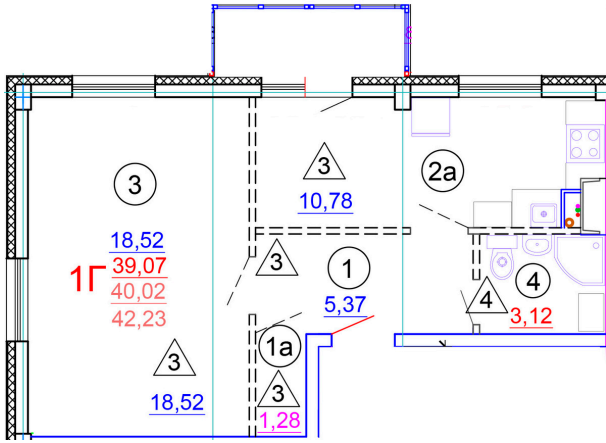

Тверь, ул. Медовая 1Б, поз. 27

8(4822)750-110
www.dsktver.ru

Работаем по предварительной
записи

Площадь:	42.10 м ²
Этаж:	1
Очередь строительства:	27
Номер на площадке:	1
Дата сдачи:	Дом сдан

Для заметок:
