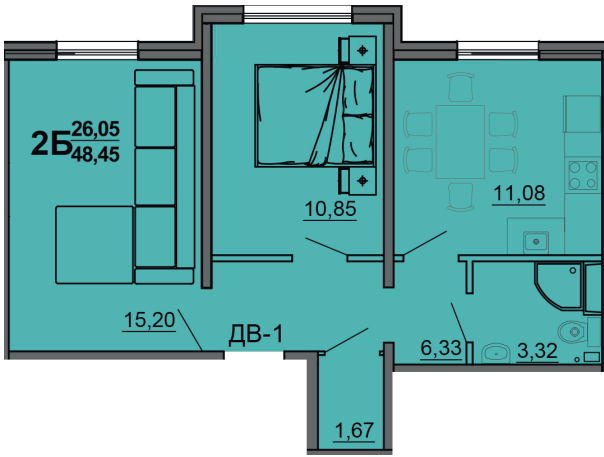

Тверь, ул. Медовая 1Б, поз. 25

8(4822)750-110  
[www.dsktver.ru](http://www.dsktver.ru)

Работаем по предварительной  
записи

Площадь:	48,45 м <sup>2</sup>
Этаж:	4
Очередь строительства:	25
Номер на площадке:	7
Дата сдачи:	Дом сдан