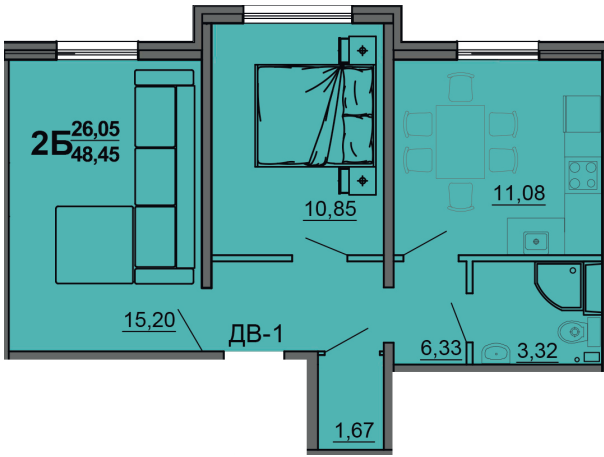

Тверь, ул. Медовая 1Б, поз. 25

8(4822)750-110
www.dsktver.ru

Работаем по предварительной
записи

Площадь: 48.45 м²

Этаж: 4

Очередь строительства: 25

Номер на площадке: 7

Дата сдачи: Дом сдан