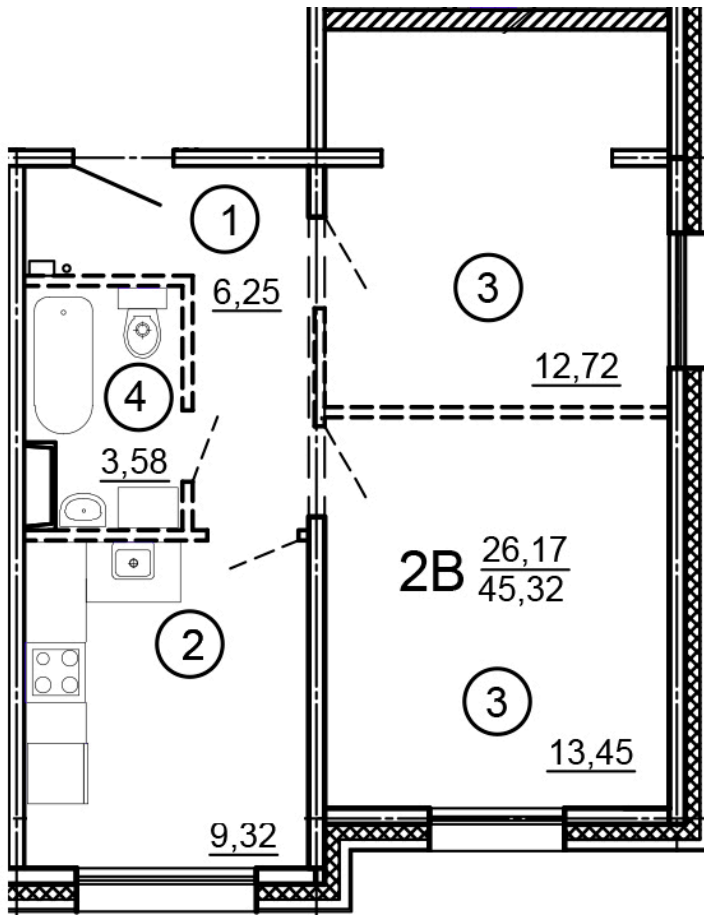

Тверь, ул. Медовая 1Б, поз. 25

8(4822)750-110
www.dsktver.ru

Работаем по предварительной
записи

Площадь:	45.32 м ²
Этаж:	4
Очередь строительства:	25
Номер на площадке:	6
Дата сдачи:	Дом сдан

Для заметок:
