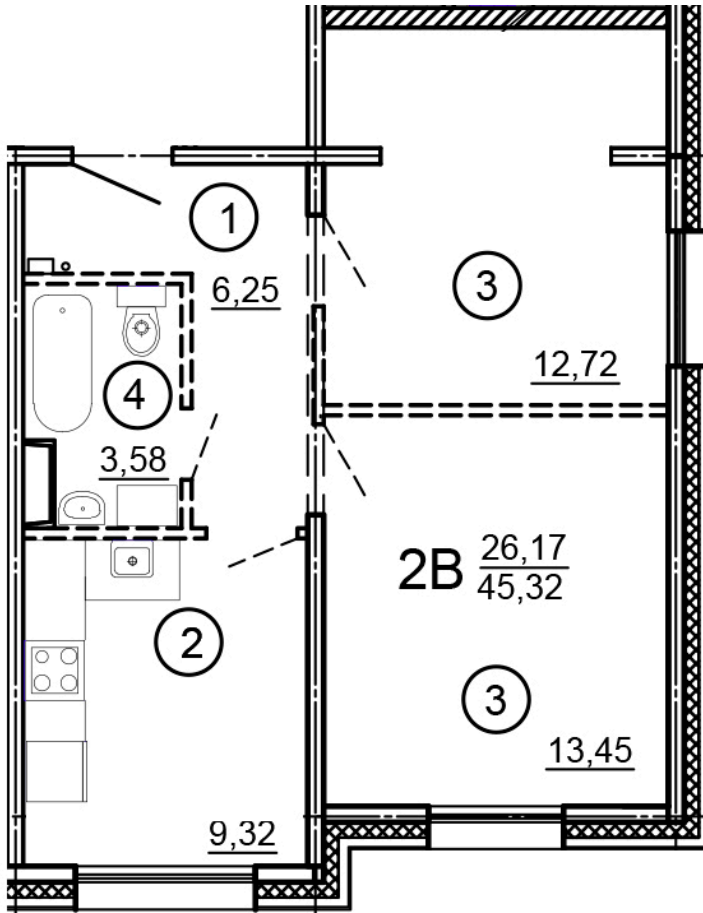

Тверь, ул. Медовая 1Б, поз. 25

8(4822)750-110  
[www.dsktver.ru](http://www.dsktver.ru)

Работаем по предварительной  
записи

Площадь:	45.32 м <sup>2</sup>
Этаж:	4
Очередь строительства:	25
Номер на площадке:	6
Дата сдачи:	Дом сдан