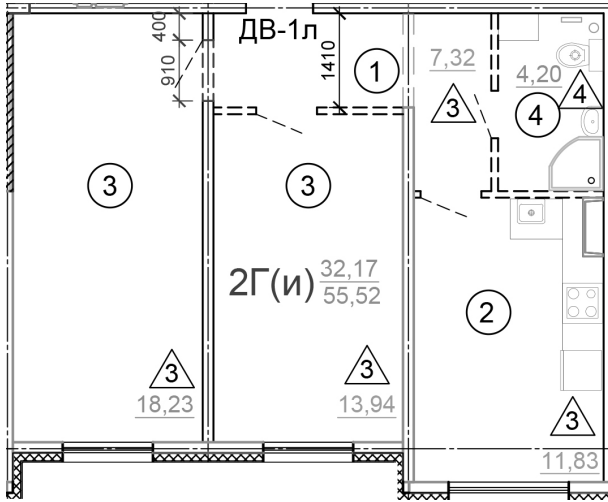

Тверь, ул. Медовая 1Б, поз. 25

8(4822)750-110  
[www.dsktver.ru](http://www.dsktver.ru)

Работаем по предварительной  
записи

Площадь:	55.52 м <sup>2</sup>
Этаж:	4
Очередь строительства:	25
Номер на площадке:	4
Дата сдачи:	Дом сдан