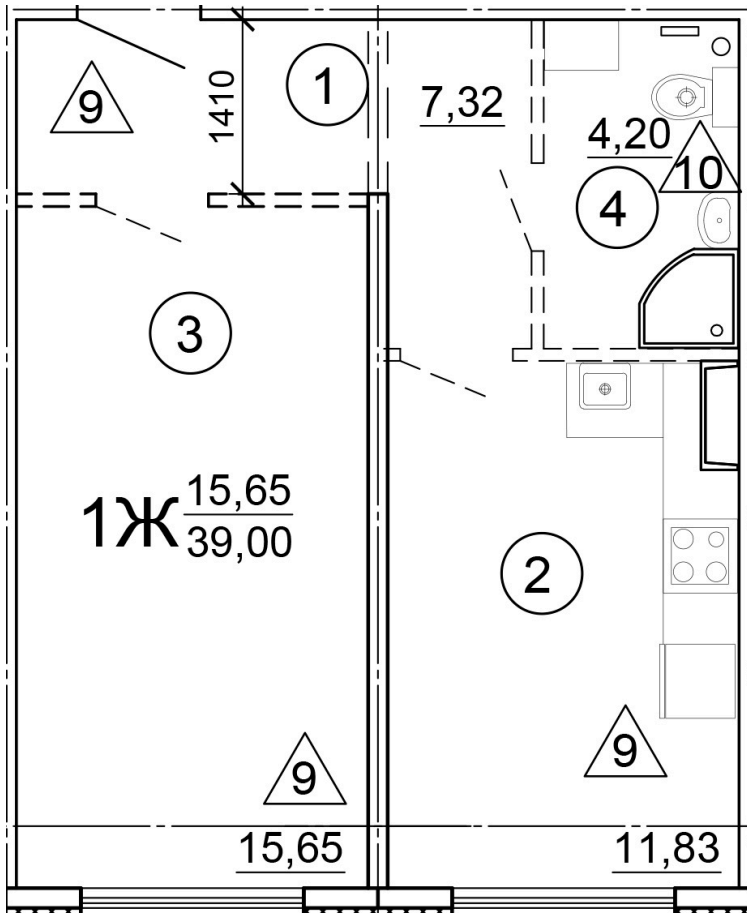

Тверь, ул. Медовая 1Б, поз. 25

8(4822)750-110
www.dsktver.ru

Работаем по предварительной
записи

Площадь:	39.00 м ²
Этаж:	4
Очередь строительства:	25
Номер на площадке:	3
Дата сдачи:	Дом сдан

Для заметок:
