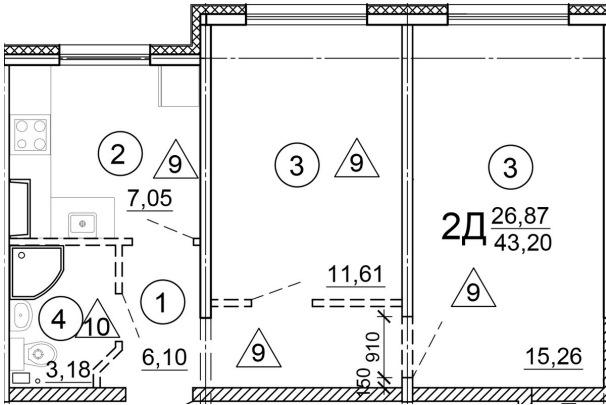

Тверь, ул. Медовая 1Б, поз. 25

8(4822)750-110
www.dsktver.ru

Работаем по предварительной
записи

Площадь: 43.20 м²

Этаж: 4

Очередь строительства: 25

Номер на площадке: 1

Дата сдачи: Дом сдан