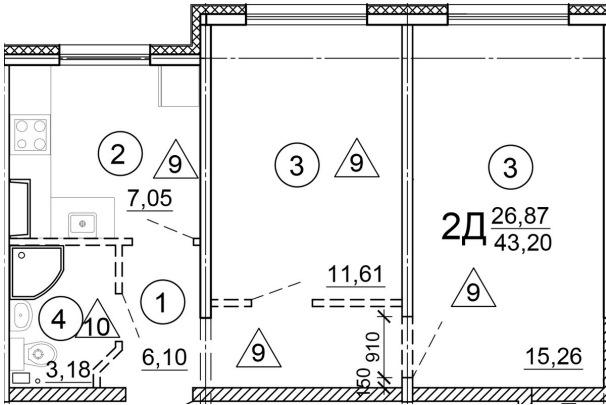

Тверь, ул. Медовая 1Б, поз. 25

8(4822)750-110  
[www.dsktver.ru](http://www.dsktver.ru)

Работаем по предварительной  
записи

Площадь: 43.20 м<sup>2</sup>

Этаж: 4

Очередь строительства: 25

Номер на площадке: 1