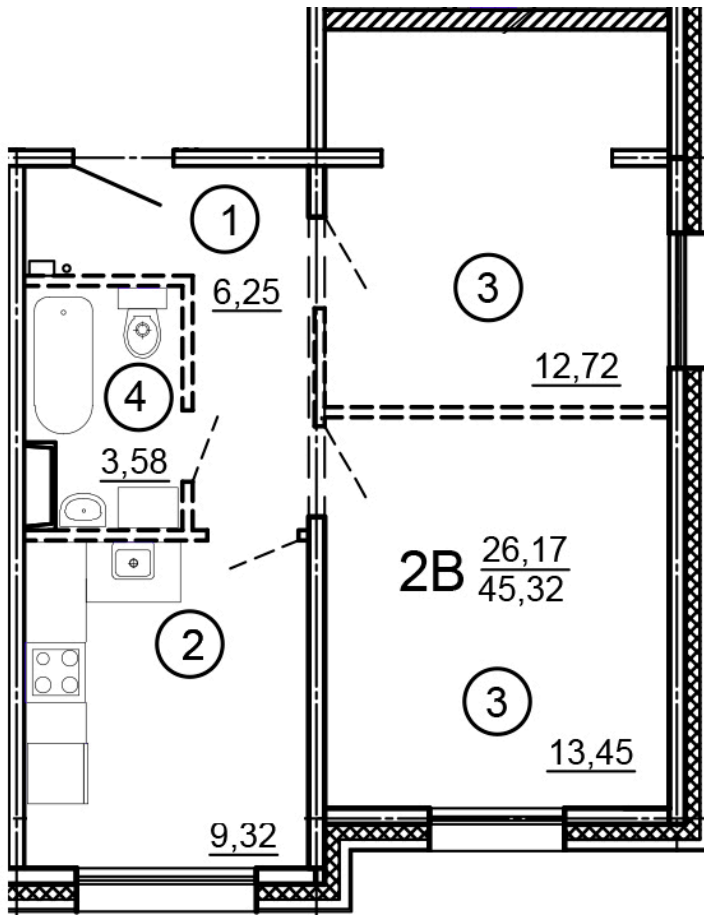

Тверь, ул. Медовая 1Б, поз. 25

8(4822)750-110
www.dsktver.ru

Работаем по предварительной
записи

Площадь:	45.32 м ²
Этаж:	3
Очередь строительства:	25
Номер на площадке:	6
Дата сдачи:	Дом сдан

Для заметок:
