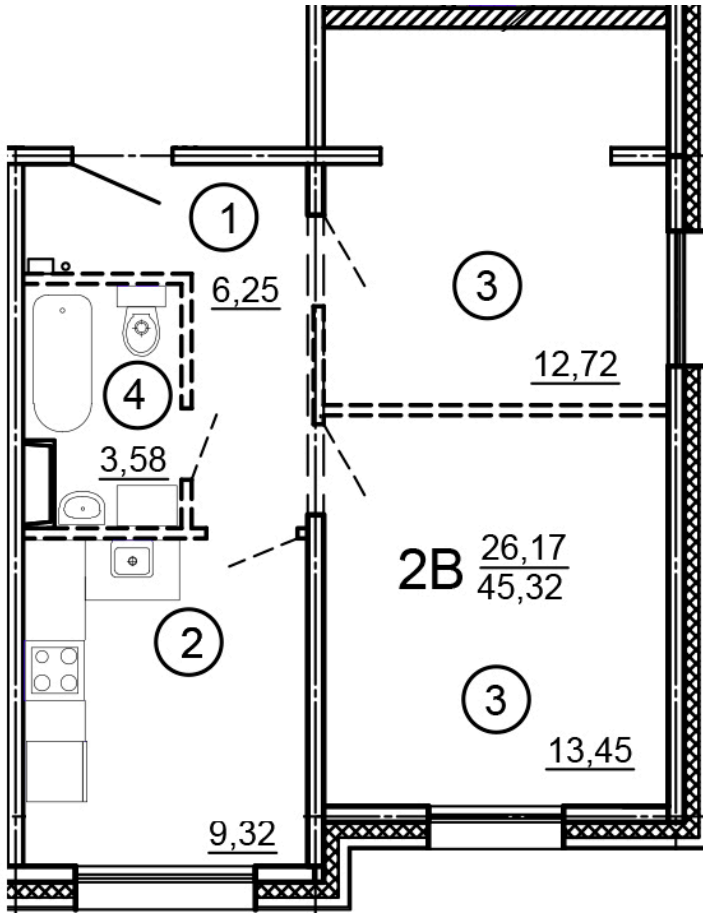

Тверь, ул. Медовая 1Б, поз. 25

8(4822)750-110  
[www.dsktver.ru](http://www.dsktver.ru)

Работаем по предварительной  
записи

Площадь:	45.32 м <sup>2</sup>
Этаж:	2
Очередь строительства:	25
Номер на площадке:	6
Дата сдачи:	Дом сдан