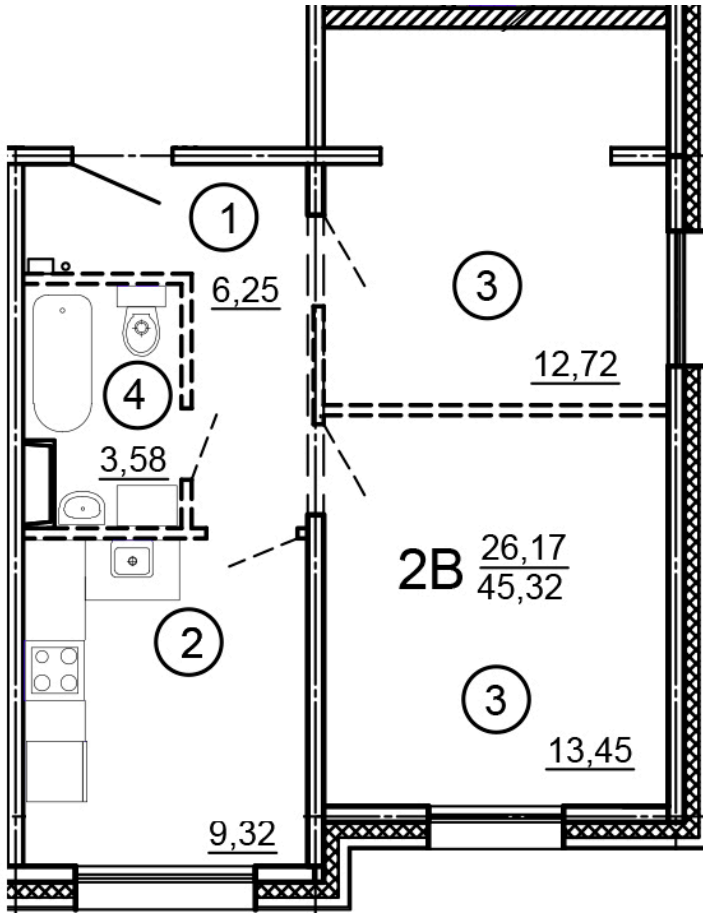

Тверь, ул. Медовая 1Б, поз. 25

8(4822)750-110
www.dsktver.ru

Работаем по предварительной
записи

Площадь:	45.32 м ²
Этаж:	2
Очередь строительства:	25
Номер на площадке:	6
Дата сдачи:	Дом сдан

Для заметок:
