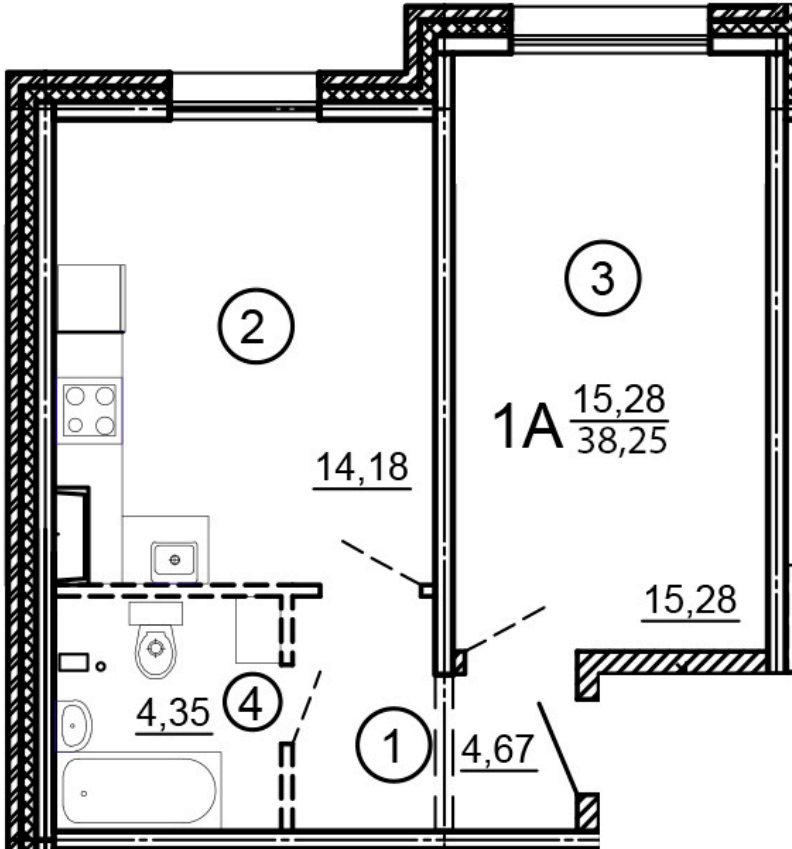

Тверь, ул. Медовая 1Б, поз. 25

8(4822)750-110
www.dsktver.ru

Работаем по предварительной
записи

Площадь:	38,25 м ²
Этаж:	1
Очередь строительства:	25
Номер на площадке:	7
Дата сдачи:	Дом сдан

Для заметок:
