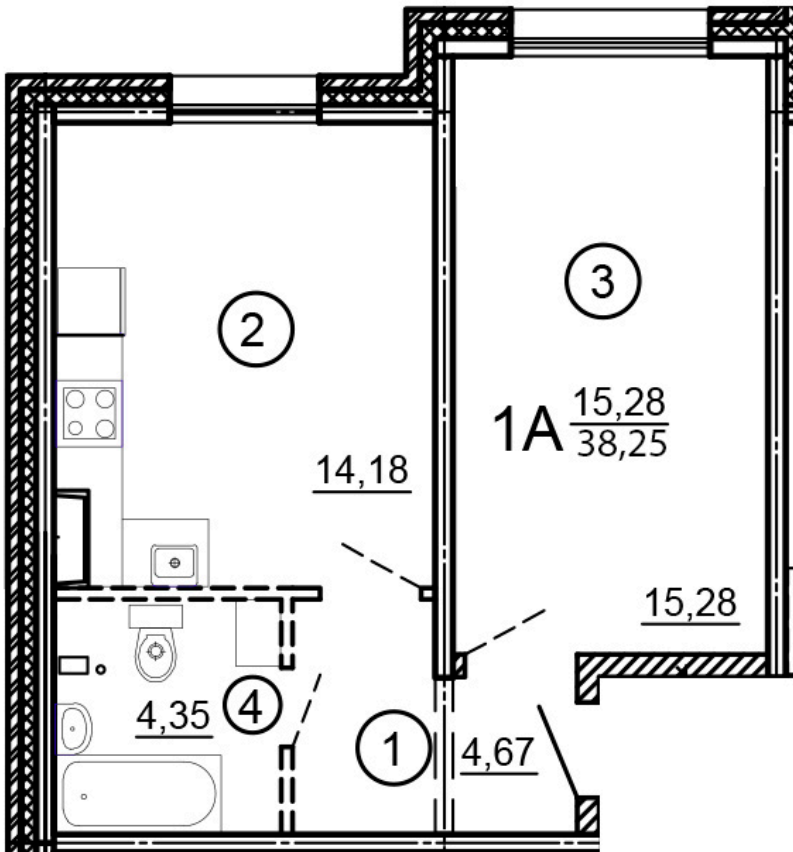

Тверь, ул. Медовая 1Б, поз. 25

8(4822)750-110
www.dsktver.ru

Работаем по предварительной
записи

Площадь:	38,25 м ²
Этаж:	1
Очередь строительства:	25
Номер на площадке:	7
Дата сдачи:	Дом сдан

Для заметок:
