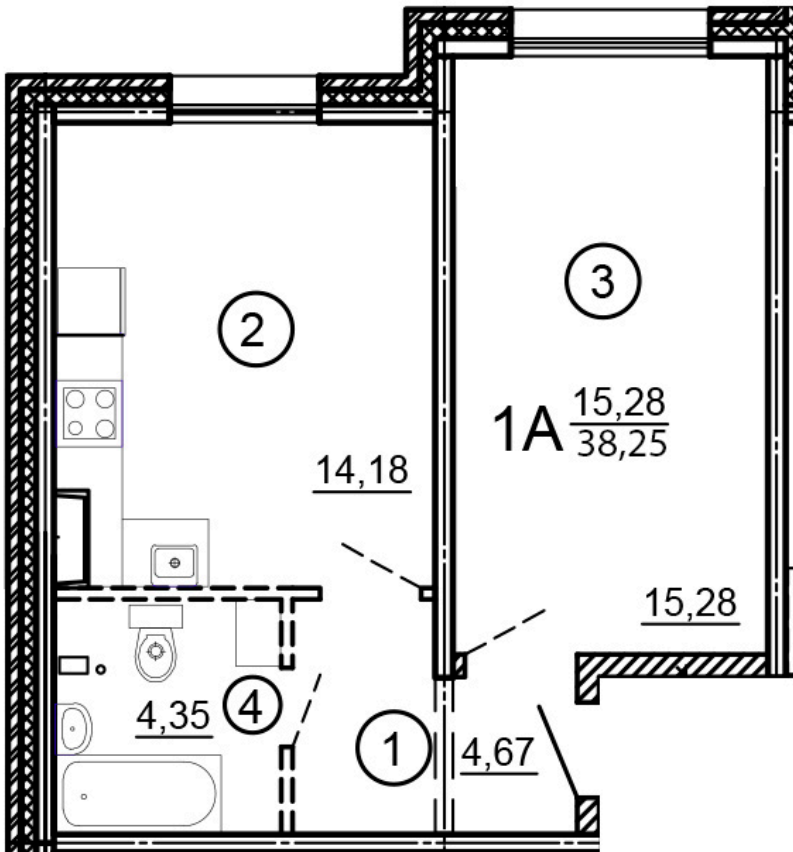

Тверь, ул. Медовая 1Б, поз. 25

8(4822)750-110
www.dsktver.ru

Работаем по предварительной
записи

Площадь:	38.25 м ²
Этаж:	1
Очередь строительства:	25
Номер на площадке:	7
Дата сдачи:	Дом сдан

Для заметок:
