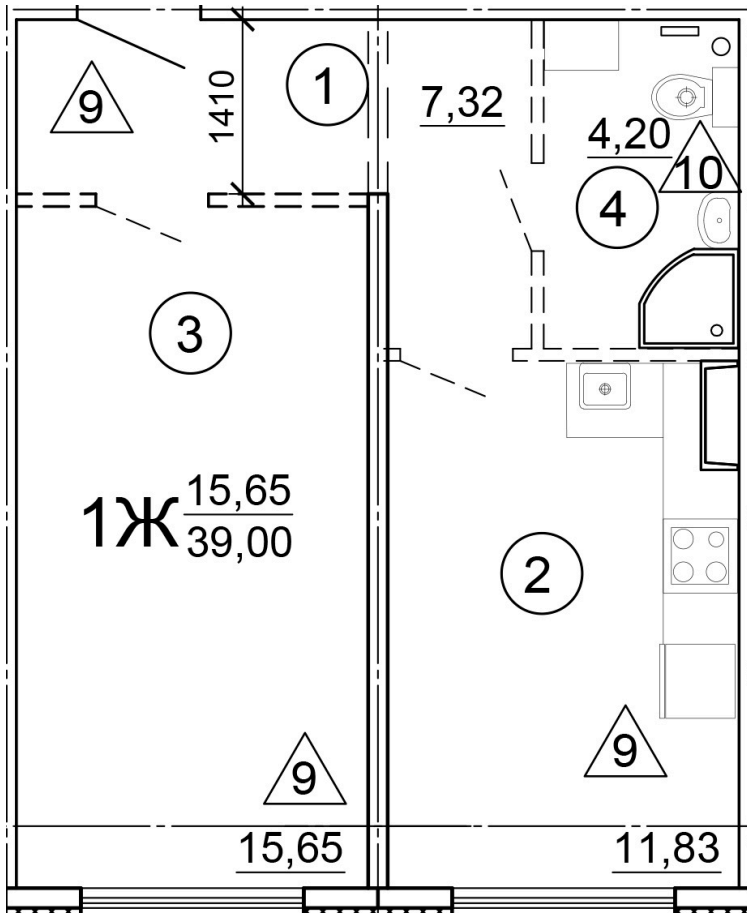

Тверь, ул. Медовая 1Б, поз. 25

8(4822)750-110
www.dsktver.ru

Работаем по предварительной
записи

Площадь:	39.00 м ²
Этаж:	1
Очередь строительства:	25
Номер на площадке:	3
Дата сдачи:	Дом сдан

Для заметок:
