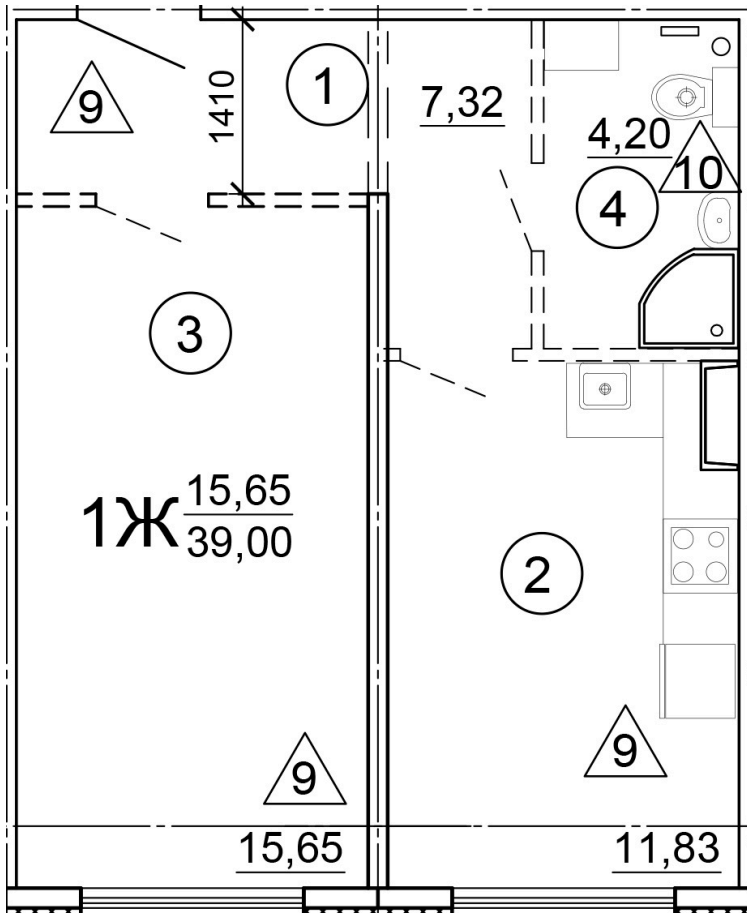

Тверь, ул. Медовая 1Б, поз. 25

8(4822)750-110  
[www.dsktver.ru](http://www.dsktver.ru)

Работаем по предварительной  
записи

Площадь:	39,00 м <sup>2</sup>
Этаж:	1
Очередь строительства:	25
Номер на площадке:	3
Дата сдачи:	Дом сдан