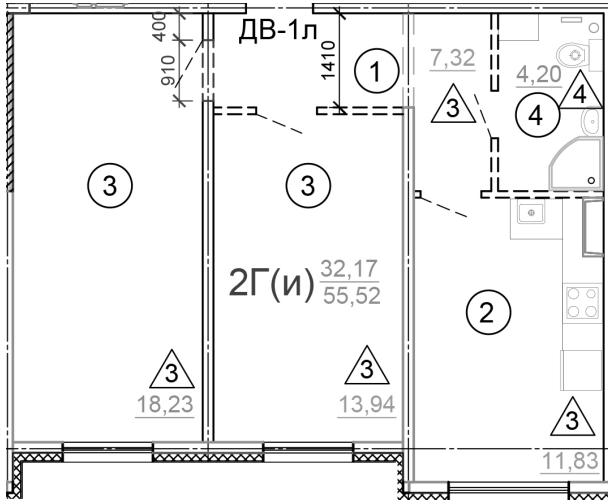

Тверь, ул. Медовая 1Б, поз. 25

8(4822)750-110
www.dsktver.ru

Работаем по предварительной
записи

Площадь:	55.52 м ²
Этаж:	4
Очередь строительства:	25
Номер на площадке:	4
Дата сдачи:	Дом сдан

Для заметок:
