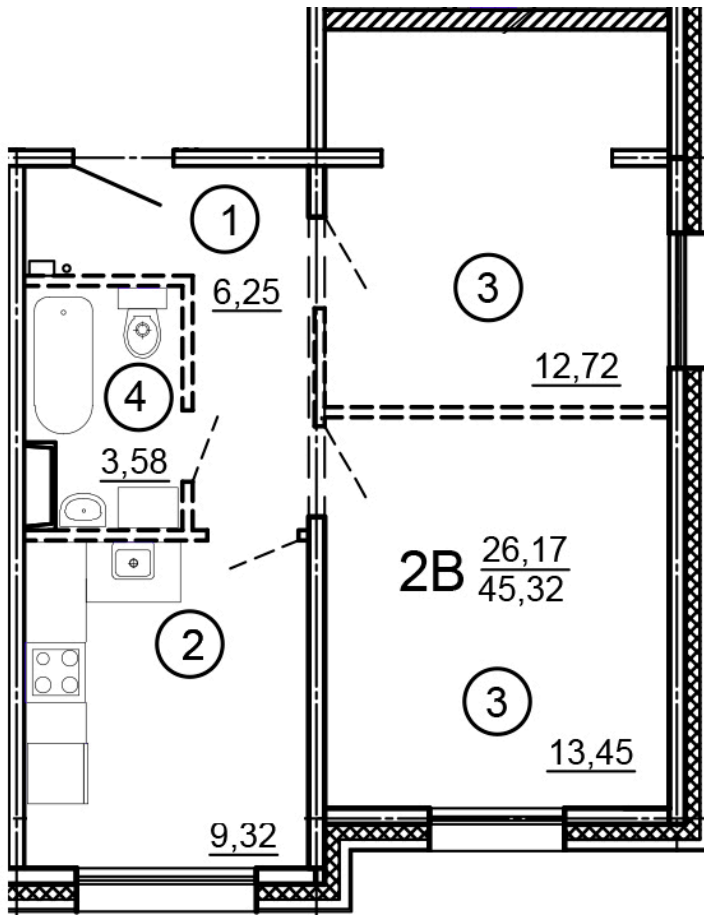

Тверь, ул. Медовая 1Б, поз. 25

8(4822)750-110
www.dsktver.ru

Работаем по предварительной
записи

Площадь:	45.32 м ²
Этаж:	4
Очередь строительства:	25
Номер на площадке:	2
Дата сдачи:	Дом сдан

Для заметок:
